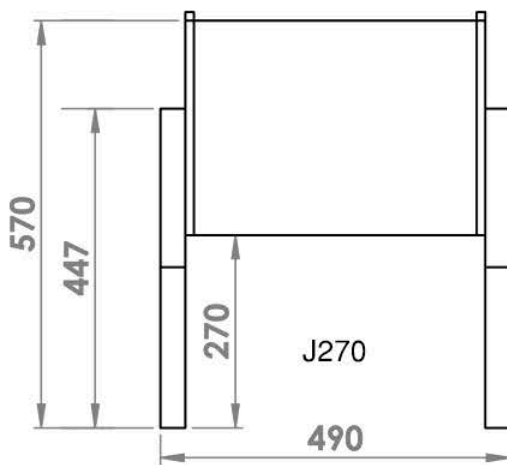

Ellailona - Pinottava laatikkosarja

Peruslaatikosto E31 sarja, leveys 420, korkeus 300

Jalkaversiot

Ellailona - Pinottava laatikkosarja

Peruslaatikosto E31 sarja, leveys 520, korkeus 300

Jalkaversiot

Ellailona - Pinottava laatikkosarja

Peruslaatikosto E31 sarja, leveys 780, korkeus 300

Jalkaversiot

Ellailona - Pinottava laatikkosarja

Peruslaatikosto E42 sarja, leveys 420, korkeus 300

Jalkaversiot

Ellailona - Pinottava laatikkosarja

Peruslaatikosto E42 sarja, leveys 520, korkeus 300

Jalkaversiot

Ellailona - Pinottava laatikkosarja

Peruslaatikosto E42 sarja, leveys 780, korkeus 300

Jalkaversiot

Ellailona - Pinottava laatikkosarja

Peruslaatikko E31 sarja, leveys 310, korkeus 150

Peruslaatikko E42 sarja, leveys 420, korkeus 150