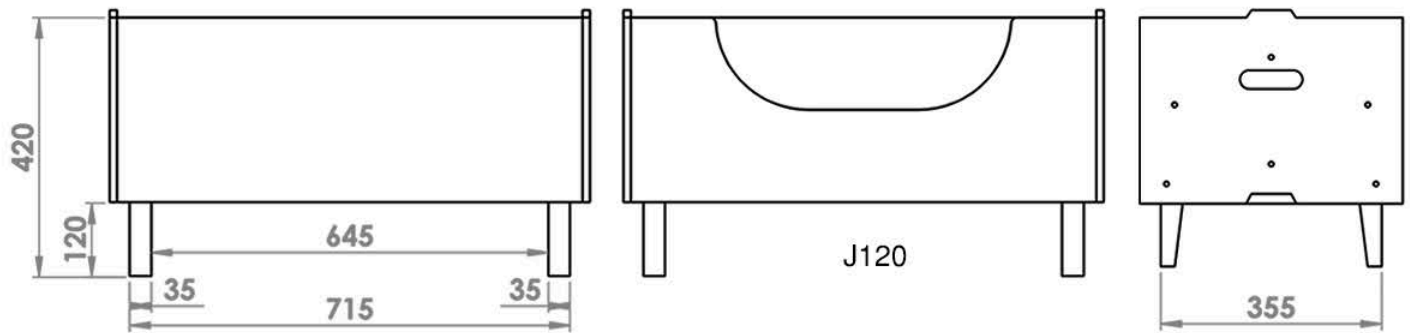

Ellailona - Pinottava laatikkosarja

Materiaalina käytetään 12 mm koivuvaneria. Pintakäsittely Osmo Color.

LAATIKOSTOSARJA PINOTTUNA (ESIMERKKI)

		Pituus / Leveys					HUOM.
E31	syvyys 310 korkeus 300/315	780	520	420	syvyys 310 korkeus 150/165	260	Kevennys (K) tulee vain toiselle puolelle ja merkitään K:lla, Kts. kooditus.
	koodi ilman kevennystä	E31_780	E31_520	E31_420	koodi	E31_260	
	koodi kevennyksellä	E31_780K	E31_520K	E31_420K	koodi	-	
E42	syvyys 420 korkeus 300/315	780	520	420	syvyys 420 korkeus 150/165	260	Kaikki reiät Ø 8 mm.
	koodi ilman kevennystä	E42_780	E42_520	E42_420	koodi	E41_260	
	koodi kevennyksellä	E42_780K	E42_520K	E42_420K	koodi	-	

Peruslaatikosto E31 sarja, leveys 780, korkeus 300

Jalkaversiot

Ellailona - Pinottava laatikkosarja

Peruslaatikosto E42 sarja, leveys 420, korkeus 300

Jalkaversiot

Ellailona - Pinottava laatikkosarja

Peruslaatikosto E42 sarja, leveys 520, korkeus 300

Jalkaversiot

Ellailona - Pinottava laatikkosarja

Peruslaatikosto E42 sarja, leveys 780, korkeus 300

Jalkaversiot

Ellailona - Pinottava laatikkosarja

Peruslaatikko E31 sarja, leveys 310, korkeus 150

Peruslaatikko E42 sarja, leveys 420, korkeus 150