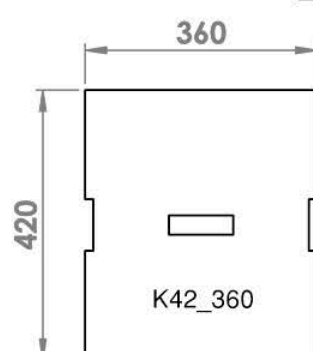

Ellailona - Pinottava laatikkosarja

Materiaali 12 mm koivuvaneri. Pintakäsittely Osmo Color.

Tuotesarja	Syvyys	Korkeus	Leveys	Kevennys, (K)	Koodi	HUOM	
E31	310	300	420		E31_420		
	310	300	520		E31_520		
	310	300	780		E31_780		
	310	300	420	K	E31_420K	Kevennys (K), tulee vain toiseen sivulevyyn.	
	310	300	520	K	E31_520K		
	310	300	780	K	E31_780K		
		310	150	260		E31_260	
E42	420	300	420		E42_420		
	420	300	520		E2_520		
	420	300	780		E42_780		
	420	300	420	K	E42_420K	Kevennys (K), tulee vain toiseen sivulevyyn.	
	420	300	520	K	E42_520K		
	420	300	780	K	E42_780K		
		420	150	260		E42_260	
Kannet	310	12	260		K31_260	Laatikoston leveydelle 780 mm voidaan käyttää myös kansiyhdistelmää K31_260+K31_260+K31_260 K31_260 + K31_520 K31_360 + K31_420 Vastaavat yhdistelmät myös K42 kansissa.	
	310	12	360		K31_360		
	310	12	420		K31_420		
	310	12	520		K31_520		
	310	12	780		K31_780		
	420	12	260		K42_260		
	420	12	360		K42_360	Yhdistelmää ei suositella kuitenkaan kevennetyllä sivulevyillä (K) oleviin malleihin!	
	420	12	420		K42_420		
	420	12	320		K42_520		
	420	12	780		K42_780		
Jalat	22,5/35	120 *)	35		J120	*) Laatikon alle jäävä tilan korkeus	
	22,5/35	270 *)	35		J270		
Väli-levyt	E31	12	299	285	-	V31	Kts. kansiversiot välilevyjen kanssa.
	E42	12	299	295	-	V42	

Jalkaversiot

Ellailona - Pinottava laatikkosarja

Peruslaatikosto E42 sarja, leveys 780, korkeus 300

Jalkaversiot

Ellailona - Pinottava laatikkosarja

Peruslaatikko E31 sarja, leveys 310, korkeus 150

Peruslaatikko E42 sarja, leveys 420, korkeus 150

Ellailona - Pinottava laatikkosarja

Laatikoiden kannet E42-sarja

1. Laatikosto E42_420

2. Laatikosto E42_520, kaksi vaihtoehtoa

3. Laatikosto E42_780, huom. 4 vaihtoehtoa.

4. Laatikosto E42_260

5. Erilliskansi K42_360