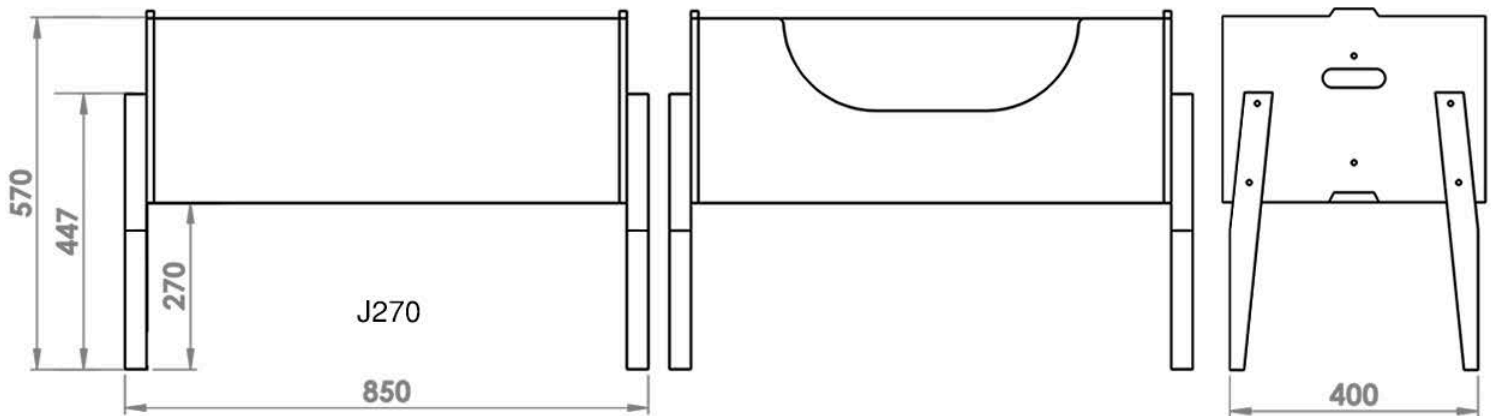

Ellailona - Pinottava laatikkosarja

Materiaalina käytetään 12 mm koivuvaneria. Pintakäsittely Osmo Color.

LAATIKOSTOSARJA PINOTTUNA (ESIMERKKI)

		Pituus / Leveys					HUOM.
E31	syvyys 310 korkeus 300/315	780	520	420	syvyys 310 korkeus 150/165	260	Kevennys (K) tulee vain toiselle puolelle ja merkitään K:lla, Kts. kooditus.
	koodi ilman kevennystä	E31_780	E31_520	E31_420	koodi	E31_260	
	koodi kevennyksellä	E31_780K	E31_520K	E31_420K	koodi	-	
E42	syvyys 420 korkeus 300/315	780	520	420	syvyys 420 korkeus 150/165	260	Kaikki reiät Ø 8 mm.
	koodi ilman kevennystä	E42_780	E42_520	E42_420	koodi	E41_260	
	koodi kevennyksellä	E42_780K	E42_520K	E42_420K	koodi	-	

Peruslaatikosto E31 sarja, leveys 780, korkeus 300

Jalkaversiot

Ellailona - Pinottava laatikkosarja

Peruslaatikosto E42 sarja, leveys 420, korkeus 300

Jalkaversiot

Ellailona - Pinottava laatikkosarja

Peruslaatikosto E42 sarja, leveys 520, korkeus 300

Jalkaversiot

Ellailona - Pinottava laatikkosarja

Peruslaatikosto E42 sarja, leveys 780, korkeus 300

Jalkaversiot

Ellailona - Pinottava laatikkosarja

Peruslaatikko E31 sarja, leveys 310, korkeus 150

Peruslaatikko E42 sarja, leveys 420, korkeus 150