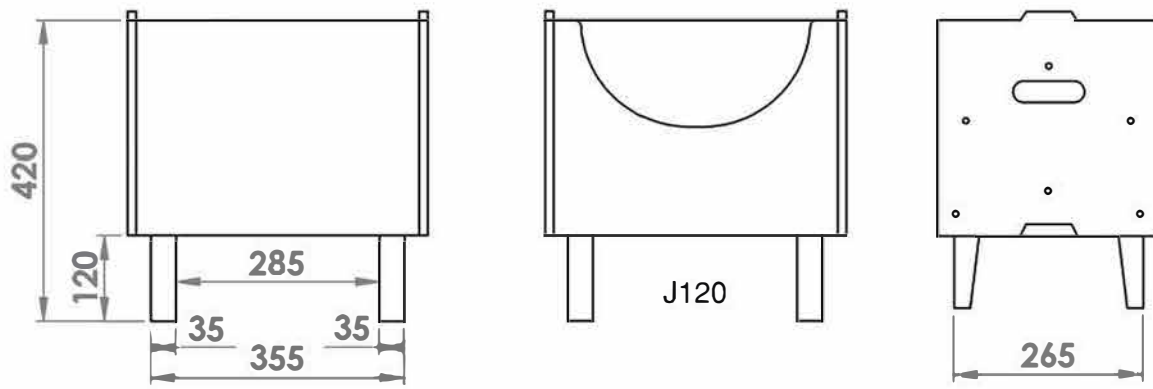

Jalkaversiot