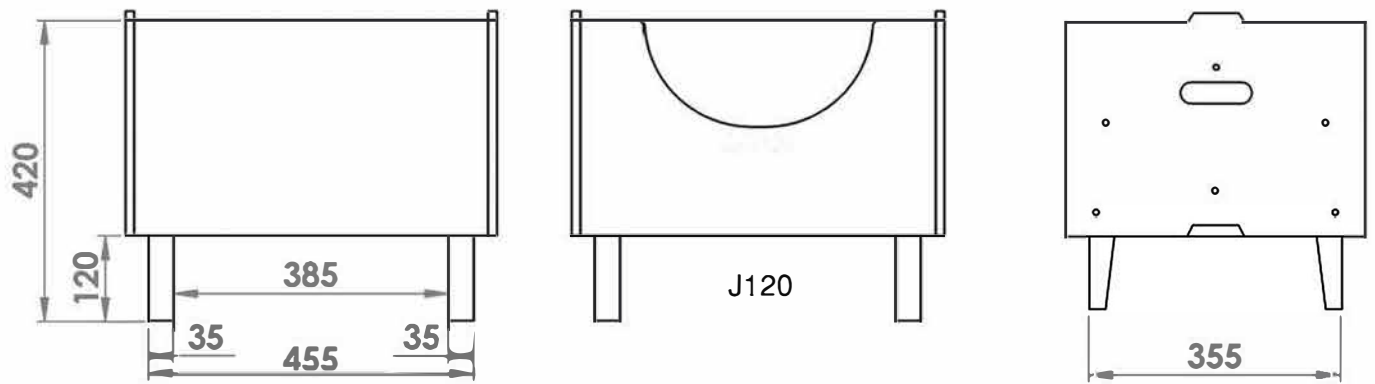

Ellailona - Pinottava laatikkosarja

Materiaalina käytetään 12 mm koivuvaneria. Pintakäsittely Osmo Color.

LAATIKOSTOSARJA PINOTTUNA (ESIMERKKI)

		Pituus / Leveys					HUOM.
E31	syvyys 310 korkeus 300/315	780	520	420	syvyys 310 korkeus 150/165	260	Kevennys (K) tulee vain toiselle puolelle ja merkitään K:lla, Kts. kooditus.
	koodi ilman kevennystä	E31_780	E31_520	E31_420	koodi	E31_260	
	koodi kevennyksellä	E31_780K	E31_520K	E31_420K	koodi	-	
E42	syvyys 420 korkeus 300/315	780	520	420	syvyys 420 korkeus 150/165	260	Kaikki reiät Ø 8 mm.
	koodi ilman kevennystä	E42_780	E42_520	E42_420	koodi	E41_260	
	koodi kevennyksellä	E42_780K	E42_520K	E42_420K	koodi	-	

Ellailona - Pinottava laatikkosarja

Peruslaatikosto E31 sarja, leveys 420, korkeus 300

Jalkaversiot

Ellailona - Pinottava laatikkosarja

Peruslaatikosto E31 sarja, leveys 520, korkeus 300

Jalkaversiot

Ellailona - Pinottava laatikkosarja

Peruslaatikosto E31 sarja, leveys 780, korkeus 300

Jalkaversiot

Ellailona - Pinottava laatikkosarja

Peruslaatikosto E42 sarja, leveys 420, korkeus 300

Jalkaversiot

Ellailona - Pinottava laatikkosarja

Peruslaatikosto E42 sarja, leveys 520, korkeus 300

Jalkaversiot

Ellailona - Pinottava laatikkosarja

Peruslaatikosto E42 sarja, leveys 780, korkeus 300

Jalkaversiot

Ellailona - Pinottava laatikkosarja

Peruslaatikko E31 sarja, leveys 310, korkeus 150

Peruslaatikko E42 sarja, leveys 420, korkeus 150