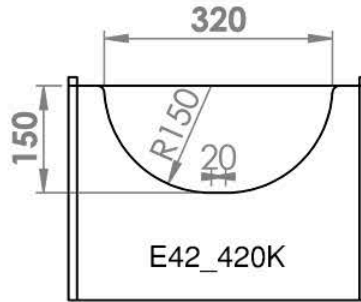

Ellailona - Pinottava laatikkosarja

Materiaalina käytetään 12 mm koivuvaneria. Pintakäsittely Osmo Color.

LAATIKOSTOSARJA PINOTTUNA (ESIMERKKI)

		Pituus / Leveys					HUOM.
E31	syvyys 310 korkeus 300/315	780	520	420	syvyys 310 korkeus 150/165	260	Kevennys (K) tulee vain toiselle puolelle ja merkitään K:lla, Kts. kooditus.
	koodi ilman kevennystä	E31_780	E31_520	E31_420	koodi	E31_260	
	koodi kevennyksellä	E31_780K	E31_520K	E31_420K	koodi	-	
E42	syvyys 420 korkeus 300/315	780	520	420	syvyys 420 korkeus 150/165	260	Kaikki reiät Ø 8 mm.
	koodi ilman kevennystä	E42_780	E42_520	E42_420	koodi	E41_260	
	koodi kevennyksellä	E42_780K	E42_520K	E42_420K	koodi	-	

Ellailona - Pinottava laatikkosarja

Peruslaatikosto E31 sarja, leveys 420, korkeus 300

Jalkaversiot

Ellailona - Pinottava laatikkosarja

Peruslaatikosto E31 sarja, leveys 520, korkeus 300

Jalkaversiot

Ellailona - Pinottava laatikkosarja

Peruslaatikosto E31 sarja, leveys 780, korkeus 300

Jalkaversiot

Ellailona - Pinottava laatikkosarja

Peruslaatikosto E42 sarja, leveys 420, korkeus 300

Jalkaversiot

Ellailona - Pinottava laatikkosarja

Peruslaatikosto E42 sarja, leveys 520, korkeus 300

Jalkaversiot

Ellailona - Pinottava laatikkosarja

Peruslaatikosto E42 sarja, leveys 780, korkeus 300

Jalkaversiot

Ellailona - Pinottava laatikkosarja

Peruslaatikko E31 sarja, leveys 310, korkeus 150

Peruslaatikko E42 sarja, leveys 420, korkeus 150