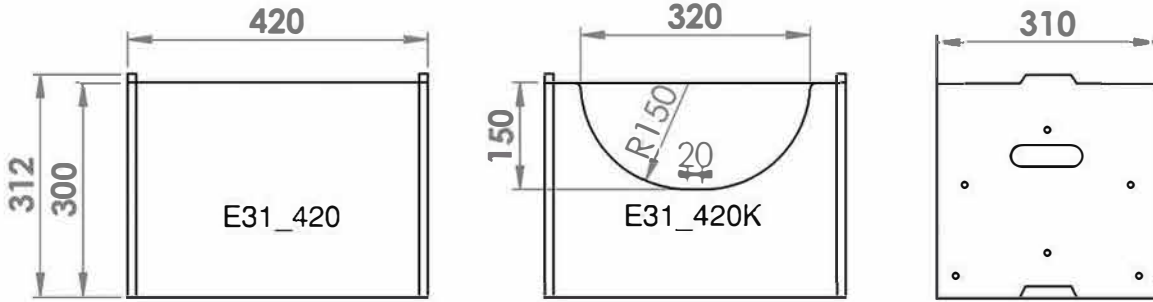

Ellailona - Pinottava laatikkosarja

Materiaalina käytetään 12 mm koivuvaneria. Pintakäsittely Osmo Color.

LAATIKOSTOSARJA PINOTTUNA (ESIMERKKI)

		Pituus / Leveys					HUOM.
E31	syvyys 310 korkeus 300/315	780	520	420	syvyys 310 korkeus 150/165	260	Kevennys (K) tulee vain toiselle puolelle ja merkitään K:lla, Kts. kooditus.
	koodi ilman kevennystä	E31_780	E31_520	E31_420	koodi	E31_260	
	koodi kevennyksellä	E31_780K	E31_520K	E31_420K	koodi	-	
E42	syvyys 420 korkeus 300/315	780	520	420	syvyys 420 korkeus 150/165	260	Kaikki reiät Ø 8 mm.
	koodi ilman kevennystä	E42_780	E42_520	E42_420	koodi	E41_260	
	koodi kevennyksellä	E42_780K	E42_520K	E42_420K	koodi	-	

Ellailona - Pinottava laatikkosarja

Peruslaatikosto E31 sarja, leveys 420, korkeus 300

Jalkaversiot

Ellailona - Pinottava laatikkosarja

Peruslaatikosto E31 sarja, leveys 520, korkeus 300

Jalkaversiot

Ellailona - Pinottava laatikkosarja