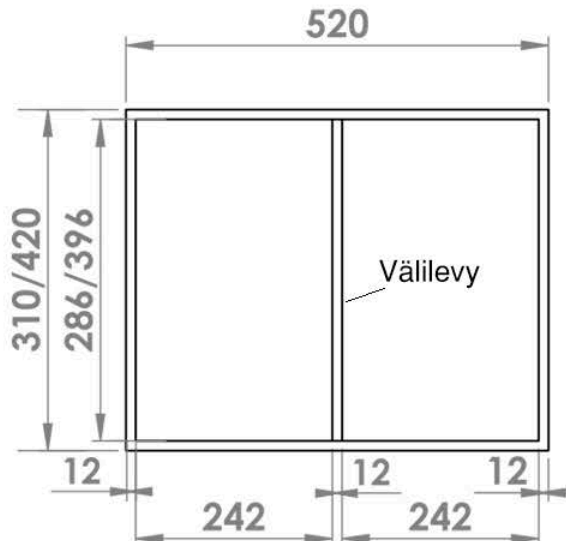

Huom. Yhdellä välilevyllä kansiversio K31/K42_520 + K31/K42_260
Kahdella välilevyllä kansiversio K31/K41_260 x 3

Välilevy E31_520 ja E42_520 laatikkoon: