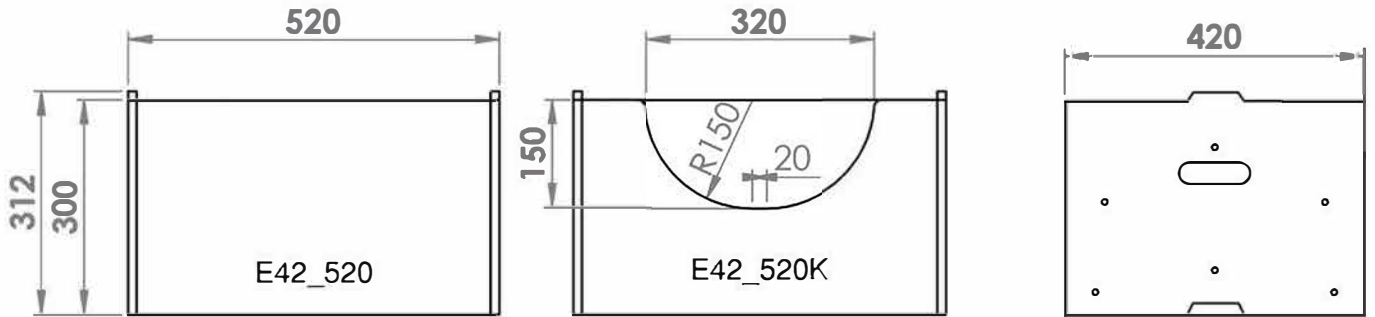

Ellailona - Pinottava laatikkosarja

Materiaalina käytetään 12 mm koivuvaneria. Pintakäsittely Osmo Color.

LAATIKOSTOSARJA PINOTTUNA (ESIMERKKI)

		Pituus / Leveys					HUOM.
E31	syvyys 310 korkeus 300/315	780	520	420	syvyys 310 korkeus 150/165	260	Kevennys (K) tulee vain toiselle puolelle ja merkitään K:lla, Kts. kooditus.
	koodi ilman kevennystä	E31_780	E31_520	E31_420	koodi	E31_260	
	koodi kevennyksellä	E31_780K	E31_520K	E31_420K	koodi	-	
E42	syvyys 420 korkeus 300/315	780	520	420	syvyys 420 korkeus 150/165	260	Kaikki reiät Ø 8 mm.
	koodi ilman kevennystä	E42_780	E42_520	E42_420	koodi	E41_260	
	koodi kevennyksellä	E42_780K	E42_520K	E42_420K	koodi	-	

Ellailona - Pinottava laatikkosarja

Peruslaatikosto E31 sarja, leveys 420, korkeus 300

Jalkaversiot

Ellailona - Pinottava laatikkosarja

Peruslaatikosto E31 sarja, leveys 520, korkeus 300

Jalkaversiot

Ellailona - Pinottava laatikkosarja

Peruslaatikosto E31 sarja, leveys 780, korkeus 300

Jalkaversiot

Ellailona - Pinottava laatikkosarja

Peruslaatikosto E42 sarja, leveys 420, korkeus 300

Jalkaversiot

Ellailona - Pinottava laatikkosarja

Peruslaatikosto E42 sarja, leveys 520, korkeus 300

Jalkaversiot

Ellailona - Pinottava laatikkosarja

Peruslaatikosto E42 sarja, leveys 780, korkeus 300

Jalkaversiot

Ellailona - Pinottava laatikkosarja

Peruslaatikko E31 sarja, leveys 310, korkeus 150

Peruslaatikko E42 sarja, leveys 420, korkeus 150