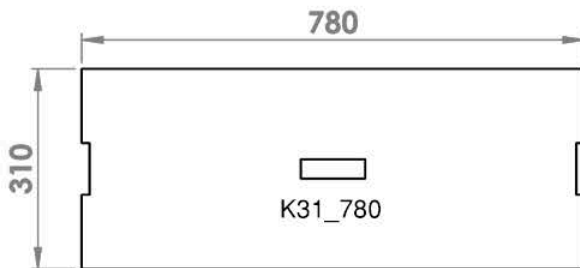

Jalkaversiot

Ellailona - Pinottava laatikkosarja

Peruslaatikosto E42 sarja, leveys 780, korkeus 300

Jalkaversiot

Ellailona - Pinottava laatikkosarja

Peruslaatikko E31 sarja, leveys 310, korkeus 150

Peruslaatikko E42 sarja, leveys 420, korkeus 150

Ellailona - Pinottava laatikkosarja

Laatikoiden kannet E31-sarja

1. Laatikosto E31_420

2. Laatikosto E31_520, kaksi vaihtoehtoa

3. Laatikosto E31_780, huom. 4 vaihtoehtoa.

4. Laatikosto E31_260

5. Erilliskansi K31_360