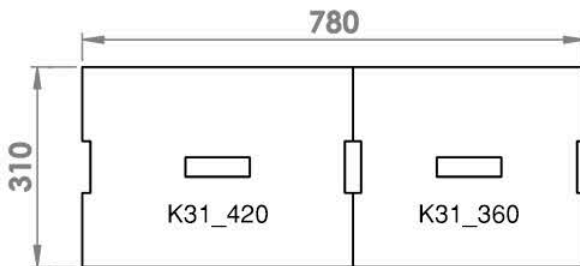

Peruslaatikosto E31 sarja, leveys 780, korkeus 300

Jalkaversiot

Ellailona - Pinottava laatikkosarja

Peruslaatikosto E42 sarja, leveys 420, korkeus 300

Jalkaversiot

Ellailona - Pinottava laatikkosarja

Peruslaatikosto E42 sarja, leveys 520, korkeus 300

Jalkaversiot

Ellailona - Pinottava laatikkosarja

Peruslaatikosto E42 sarja, leveys 780, korkeus 300

Jalkaversiot

Ellailona - Pinottava laatikkosarja

Peruslaatikko E31 sarja, leveys 310, korkeus 150

Peruslaatikko E42 sarja, leveys 420, korkeus 150

Ellailona - Pinottava laatikkosarja

Laatikoiden kannet E31-sarja

1. Laatikosto E31_420

2. Laatikosto E31_520, kaksi vaihtoehtoa

3. Laatikosto E31_780, huom. 4 vaihtoehtoa.

4. Laatikosto E31_260

5. Erilliskansi K31_360