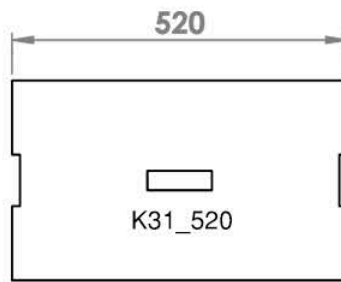

2. Laatikosto E31_520, kaksi vaihtoehtoa