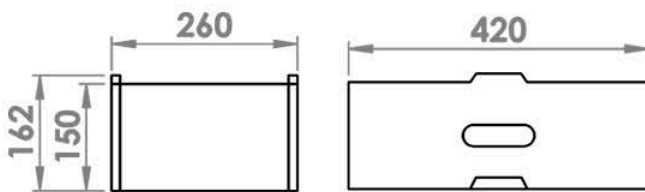

Ellailona - Pinottava laatikkosarja

Materiaalina käytetään 12 mm koivuvaneria. Pintakäsittely Osmo Color.

LAATIKOSTOSARJA PINOTTUNA (ESIMERKKI)

		Pituus / Leveys					HUOM.
E31	syvyys 310 korkeus 300/315	780	520	420	syvyys 310 korkeus 150/165	260	Kevennys (K) tulee vain toiselle puolelle ja merkitään K:lla, Kts. kooditus.
	koodi ilman kevennystä	E31_780	E31_520	E31_420	koodi	E31_260	
	koodi kevennyksellä	E31_780K	E31_520K	E31_420K	koodi	-	
E42	syvyys 420 korkeus 300/315	780	520	420	syvyys 420 korkeus 150/165	260	Kaikki reiät Ø 8 mm.
	koodi ilman kevennystä	E42_780	E42_520	E42_420	koodi	E41_260	
	koodi kevennyksellä	E42_780K	E42_520K	E42_420K	koodi	-	

Peruslaatikosto E31 sarja, leveys 780, korkeus 300

Jalkaversiot

Ellailona - Pinottava laatikkosarja

Peruslaatikosto E42 sarja, leveys 420, korkeus 300

Jalkaversiot

Ellailona - Pinottava laatikkosarja

Peruslaatikosto E42 sarja, leveys 520, korkeus 300

Jalkaversiot

Ellailona - Pinottava laatikkosarja

Peruslaatikosto E42 sarja, leveys 780, korkeus 300

Jalkaversiot

Ellailona - Pinottava laatikkosarja

Peruslaatikko E31 sarja, leveys 310, korkeus 150

Peruslaatikko E42 sarja, leveys 420, korkeus 150