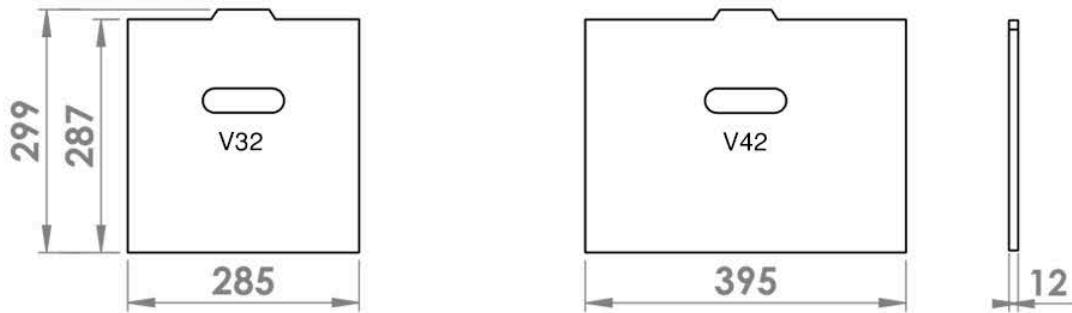

Ellailona - Pinottava laatikkosarja

Välilevy:

-Laatikat E31_780, E42_780, E31_520 ja E42_520 sisältävät valmiina kiinnitysreiät välilevyn ohjauskiskolle. Tämä mahdollistaa välilevyjen ostamisen myös jälkikäteen.

Välilevy E31_780 ja E42_780 laatikkoon: