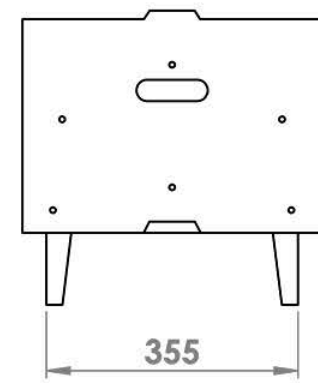

Ellailona - Pinottava laatikkosarja

Materiaali 12 mm koivuvaneri. Pintakäsittely Osmo Color.

Tuotesarja	Syvyys	Korkeus	Leveys	Kevennys, (K)	Koodi	HUOM	
E31	310	300	420		E31_420		
	310	300	520		E31_520		
	310	300	780		E31_780		
	310	300	420	K	E31_420K	Kevennys (K), tulee vain toiseen sivulevyyn.	
	310	300	520	K	E31_520K		
	310	300	780	K	E31_780K		
		310	150	260		E31_260	
E42	420	300	420		E42_420		
	420	300	520		E2_520		
	420	300	780		E42_780		
	420	300	420	K	E42_420K	Kevennys (K), tulee vain toiseen sivulevyyn.	
	420	300	520	K	E42_520K		
	420	300	780	K	E42_780K		
		420	150	260		E42_260	
Kannet	310	12	260		K31_260	Laatikoston leveydelle 780 mm voidaan käyttää myös kansiyhdistelmää K31_260+K31_260+K31_260 K31_260 + K31_520 K31_360 + K31_420 Vastaavat yhdistelmät myös K42 kansissa.	
	310	12	360		K31_360		
	310	12	420		K31_420		
	310	12	520		K31_520		
	310	12	780		K31_780		
	420	12	260		K42_260		
	420	12	360		K42_360	Yhdistelmää ei suositella kuitenkaan kevennetyllä sivulevyillä (K) oleviin malleihin!	
	420	12	420		K42_420		
	420	12	320		K42_520		
	420	12	780		K42_780		
Jalat	22,5/35	120 *)	35		J120	*) Laatikon alle jäävä tilan korkeus	
	22,5/35	270 *)	35		J270		
Väli-levyt	E31	12	299	285	-	V31	Kts. kansiversiot välilevyjen kanssa.
	E42	12	299	295	-	V42	

Peruslaatikosto E31 sarja, leveys 780, korkeus 300

Jalkaversiot

Ellailona - Pinottava laatikkosarja

Peruslaatikosto E42 sarja, leveys 420, korkeus 300

Jalkaversiot

Ellailona - Pinottava laatikkosarja

Peruslaatikosto E42 sarja, leveys 520, korkeus 300

Jalkaversiot

Ellailona - Pinottava laatikkosarja

Peruslaatikosto E42 sarja, leveys 780, korkeus 300

Jalkaversiot

Ellailona - Pinottava laatikkosarja

Peruslaatikko E31 sarja, leveys 310, korkeus 150

Peruslaatikko E42 sarja, leveys 420, korkeus 150