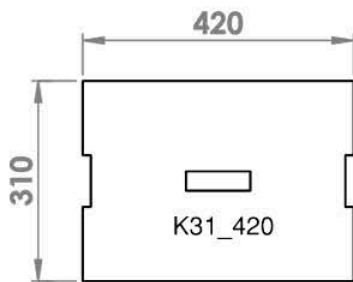

Ellailona - Pinottava laatikkosarja

Laatikoiden kannet E31-sarja

1. Laatikosto E31_420