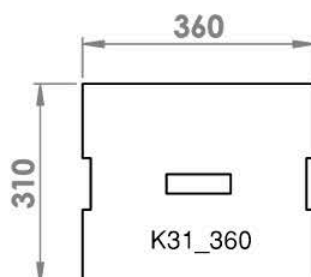

Ellailona - Pinottava laatikkosarja

Materiaalina käytetään 12 mm koivuvaneria. Pintakäsittely Osmo Color.

LAATIKOSTOSARJA PINOTTUNA (ESIMERKKI)

		Pituus / Leveys					HUOM.
E31	syvyys 310 korkeus 300/315	780	520	420	syvyys 310 korkeus 150/165	260	Kevennys (K) tulee vain toiselle puolelle ja merkitään K:lla, Kts. kooditus.
	koodi ilman kevennystä	E31_780	E31_520	E31_420	koodi	E31_260	
	koodi kevennyksellä	E31_780K	E31_520K	E31_420K	koodi	-	
E42	syvyys 420 korkeus 300/315	780	520	420	syvyys 420 korkeus 150/165	260	Kaikki reiät Ø 8 mm.
	koodi ilman kevennystä	E42_780	E42_520	E42_420	koodi	E41_260	
	koodi kevennyksellä	E42_780K	E42_520K	E42_420K	koodi	-	

Peruslaatikosto E31 sarja, leveys 780, korkeus 300

Jalkaversiot

Ellailona - Pinottava laatikkosarja

Peruslaatikosto E42 sarja, leveys 420, korkeus 300

Jalkaversiot

Ellailona - Pinottava laatikkosarja

Peruslaatikosto E42 sarja, leveys 520, korkeus 300

Jalkaversiot

Ellailona - Pinottava laatikkosarja

Peruslaatikosto E42 sarja, leveys 780, korkeus 300

Jalkaversiot

Ellailona - Pinottava laatikkosarja

Peruslaatikko E31 sarja, leveys 310, korkeus 150

Peruslaatikko E42 sarja, leveys 420, korkeus 150

Ellailona - Pinottava laatikkosarja

Laatikoiden kannet E31-sarja

1. Laatikosto E31_420

2. Laatikosto E31_520, kaksi vaihtoehtoa

3. Laatikosto E31_780, huom. 4 vaihtoehtoa.

4. Laatikosto E31_260

5. Erilliskansi K31_360