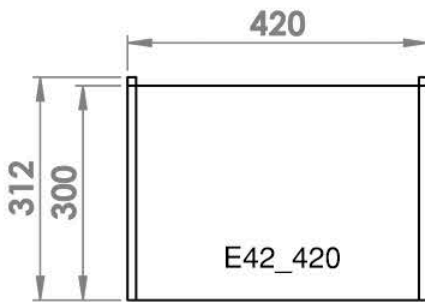

Ellailona - Pinottava laatikkosarja

Materiaalina käytetään 12 mm koivuvaneria. Pintakäsittely Osmo Color.

LAATIKOSTOSARJA PINOTTUNA (ESIMERKKI)

		Pituus / Leveys					HUOM.
E31	syvyys 310 korkeus 300/315	780	520	420	syvyys 310 korkeus 150/165	260	Kevennys (K) tulee vain toiselle puolelle ja merkitään K:lla, Kts. kooditus.
	koodi ilman kevennystä	E31_780	E31_520	E31_420	koodi	E31_260	
	koodi kevennyksellä	E31_780K	E31_520K	E31_420K	koodi	-	
E42	syvyys 420 korkeus 300/315	780	520	420	syvyys 420 korkeus 150/165	260	Kaikki reiät Ø 8 mm.
	koodi ilman kevennystä	E42_780	E42_520	E42_420	koodi	E41_260	
	koodi kevennyksellä	E42_780K	E42_520K	E42_420K	koodi	-	

Ellailona - Pinottava laatikkosarja

Peruslaatikosto E31 sarja, leveys 420, korkeus 300

Jalkaversiot

Ellailona - Pinottava laatikkosarja

Peruslaatikosto E31 sarja, leveys 520, korkeus 300

Jalkaversiot

Ellailona - Pinottava laatikkosarja

Peruslaatikosto E31 sarja, leveys 780, korkeus 300

Jalkaversiot

Ellailona - Pinottava laatikkosarja

Peruslaatikosto E42 sarja, leveys 420, korkeus 300

Jalkaversiot

Ellailona - Pinottava laatikkosarja

Peruslaatikosto E42 sarja, leveys 520, korkeus 300

Jalkaversiot

Ellailona - Pinottava laatikkosarja

Peruslaatikosto E42 sarja, leveys 780, korkeus 300

Jalkaversiot

Ellailona - Pinottava laatikkosarja

Peruslaatikko E31 sarja, leveys 310, korkeus 150

Peruslaatikko E42 sarja, leveys 420, korkeus 150