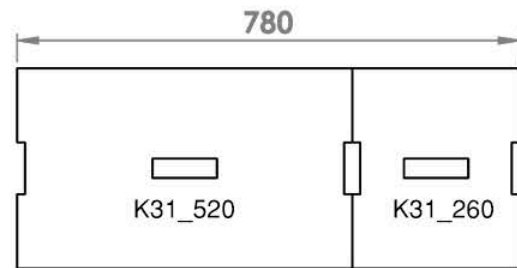

Jalkaversiot

Ellailona - Pinottava laatikkosarja

Peruslaatikosto E42 sarja, leveys 780, korkeus 300

Jalkaversiot

Ellailona - Pinottava laatikkosarja

Peruslaatikko E31 sarja, leveys 310, korkeus 150

Peruslaatikko E42 sarja, leveys 420, korkeus 150

Ellailona - Pinottava laatikkosarja

Laatikoiden kannet E31-sarja

1. Laatikosto E31_420

2. Laatikosto E31_520, kaksi vaihtoehtoa

3. Laatikosto E31_780, huom. 4 vaihtoehtoa.

4. Laatikosto E31_260

5. Erilliskansi K31_360