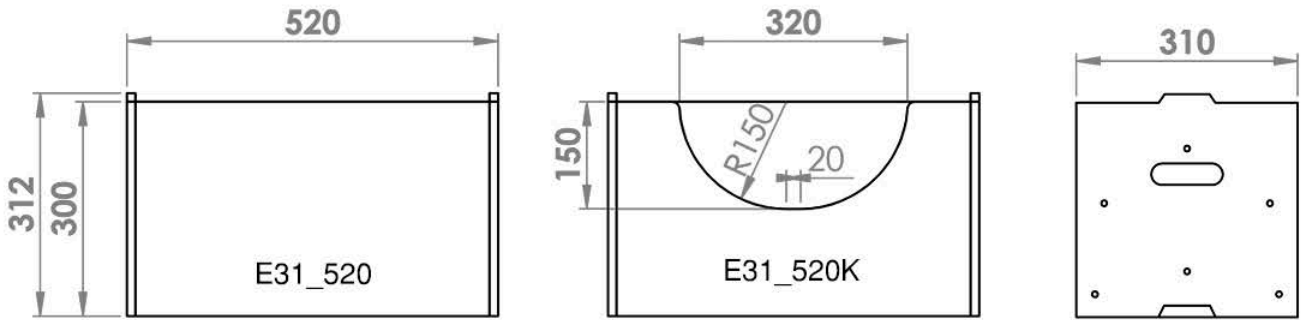

Ellailona - Pinottava laatikkosarja

Materiaalina käytetään 12 mm koivuvaneria. Pintakäsittely Osmo Color.

LAATIKOSTOSARJA PINOTTUNA (ESIMERKKI)

		Pituus / Leveys					HUOM.
E31	syvyys 310 korkeus 300/315	780	520	420	syvyys 310 korkeus 150/165	260	Kevennys (K) tulee vain toiselle puolelle ja merkitään K:lla, Kts. kooditus.
	koodi ilman kevennystä	E31_780	E31_520	E31_420	koodi	E31_260	
	koodi kevennyksellä	E31_780K	E31_520K	E31_420K	koodi	-	
E42	syvyys 420 korkeus 300/315	780	520	420	syvyys 420 korkeus 150/165	260	Kaikki reiät Ø 8 mm.
	koodi ilman kevennystä	E42_780	E42_520	E42_420	koodi	E41_260	
	koodi kevennyksellä	E42_780K	E42_520K	E42_420K	koodi	-	

Ellailona - Pinottava laatikkosarja

Peruslaatikosto E31 sarja, leveys 420, korkeus 300

Jalkaversiot

Ellailona - Pinottava laatikkosarja

Peruslaatikosto E31 sarja, leveys 520, korkeus 300

Jalkaversiot

Ellailona - Pinottava laatikkosarja

Peruslaatikosto E31 sarja, leveys 780, korkeus 300

Jalkaversiot

Ellailona - Pinottava laatikkosarja

Peruslaatikosto E42 sarja, leveys 420, korkeus 300

Jalkaversiot

Ellailona - Pinottava laatikkosarja

Peruslaatikosto E42 sarja, leveys 520, korkeus 300

Jalkaversiot

Ellailona - Pinottava laatikkosarja

Peruslaatikosto E42 sarja, leveys 780, korkeus 300

Jalkaversiot

Ellailona - Pinottava laatikkosarja

Peruslaatikko E31 sarja, leveys 310, korkeus 150

Peruslaatikko E42 sarja, leveys 420, korkeus 150