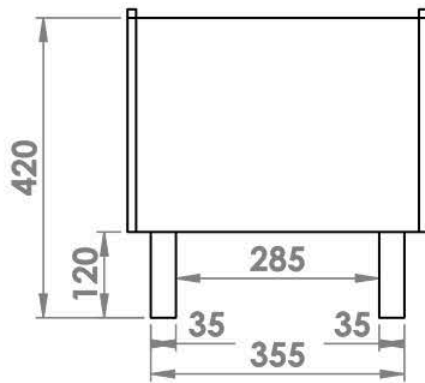

Ellailona - Pinottava laatikkosarja

Materiaalina käytetään 12 mm koivuvaneria. Pintakäsittely Osmo Color.

LAATIKOSTOSARJA PINOTTUNA (ESIMERKKI)

		Pituus / Leveys					HUOM.
E31	syvyys 310 korkeus 300/315	780	520	420	syvyys 310 korkeus 150/165	260	Kevennys (K) tulee vain toiselle puolelle ja merkitään K:lla, Kts. kooditus.
	koodi ilman kevennystä	E31_780	E31_520	E31_420	koodi	E31_260	
	koodi kevennyksellä	E31_780K	E31_520K	E31_420K	koodi	-	
E42	syvyys 420 korkeus 300/315	780	520	420	syvyys 420 korkeus 150/165	260	Kaikki reiät Ø 8 mm.
	koodi ilman kevennystä	E42_780	E42_520	E42_420	koodi	E41_260	
	koodi kevennyksellä	E42_780K	E42_520K	E42_420K	koodi	-	

Ellailona - Pinottava laatikkosarja

Peruslaatikosto E31 sarja, leveys 420, korkeus 300

Jalkaversiot

Ellailona - Pinottava laatikkosarja

Peruslaatikosto E31 sarja, leveys 520, korkeus 300

Jalkaversiot

Ellailona - Pinottava laatikkosarja

Peruslaatikosto E31 sarja, leveys 780, korkeus 300

Jalkaversiot

Ellailona - Pinottava laatikkosarja

Peruslaatikosto E42 sarja, leveys 420, korkeus 300

Jalkaversiot

Ellailona - Pinottava laatikkosarja

Peruslaatikosto E42 sarja, leveys 520, korkeus 300

Jalkaversiot

Ellailona - Pinottava laatikkosarja

Peruslaatikosto E42 sarja, leveys 780, korkeus 300

Jalkaversiot

Ellailona - Pinottava laatikkosarja

Peruslaatikko E31 sarja, leveys 310, korkeus 150

Peruslaatikko E42 sarja, leveys 420, korkeus 150