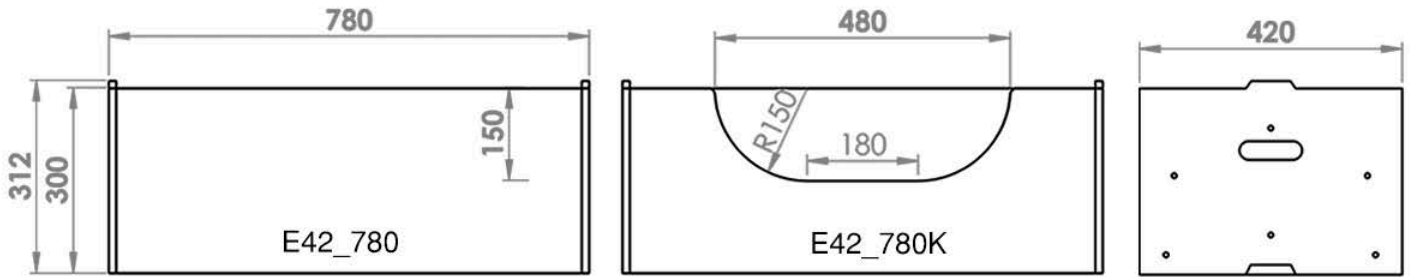

Ellailona - Pinottava laatikkosarja

Materiaalina käytetään 12 mm koivuvaneria. Pintakäsittely Osmo Color.

LAATIKOSTOSARJA PINOTTUNA (ESIMERKKI)

		Pituus / Leveys					HUOM.
E31	syvyys 310 korkeus 300/315	780	520	420	syvyys 310 korkeus 150/165	260	Kevennys (K) tulee vain toiselle puolelle ja merkitään K:lla, Kts. kooditus.
	koodi ilman kevennystä	E31_780	E31_520	E31_420	koodi	E31_260	
	koodi kevennyksellä	E31_780K	E31_520K	E31_420K	koodi	-	
E42	syvyys 420 korkeus 300/315	780	520	420	syvyys 420 korkeus 150/165	260	Kaikki reiät Ø 8 mm.
	koodi ilman kevennystä	E42_780	E42_520	E42_420	koodi	E41_260	
	koodi kevennyksellä	E42_780K	E42_520K	E42_420K	koodi	-	

Ellailona - Pinottava laatikkosarja

Peruslaatikosto E31 sarja, leveys 420, korkeus 300

Jalkaversiot

Ellailona - Pinottava laatikkosarja

Peruslaatikosto E31 sarja, leveys 520, korkeus 300

Jalkaversiot

Ellailona - Pinottava laatikkosarja

Peruslaatikosto E31 sarja, leveys 780, korkeus 300

Jalkaversiot

Ellailona - Pinottava laatikkosarja

Peruslaatikosto E42 sarja, leveys 420, korkeus 300

Jalkaversiot

Ellailona - Pinottava laatikkosarja

Peruslaatikosto E42 sarja, leveys 520, korkeus 300

Jalkaversiot

Ellailona - Pinottava laatikkosarja

Peruslaatikosto E42 sarja, leveys 780, korkeus 300

Jalkaversiot

Ellailona - Pinottava laatikkosarja

Peruslaatikko E31 sarja, leveys 310, korkeus 150

Peruslaatikko E42 sarja, leveys 420, korkeus 150