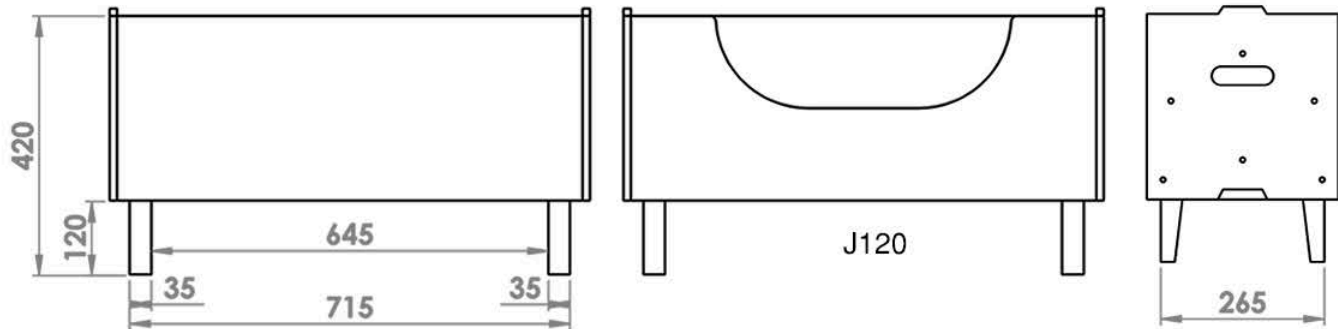

Ellailona - Pinottava laatikkosarja

Materiaalina käytetään 12 mm koivuvaneria. Pintakäsittely Osmo Color.

LAATIKOSTOSARJA PINOTTUNA (ESIMERKKI)

		Pituus / Leveys					HUOM.
E31	syvyys 310 korkeus 300/315	780	520	420	syvyys 310 korkeus 150/165	260	Kevennys (K) tulee vain toiselle puolelle ja merkitään K:lla, Kts. kooditus.
	koodi ilman kevennystä	E31_780	E31_520	E31_420	koodi	E31_260	
	koodi kevennyksellä	E31_780K	E31_520K	E31_420K	koodi	-	
E42	syvyys 420 korkeus 300/315	780	520	420	syvyys 420 korkeus 150/165	260	Kaikki reiät Ø 8 mm.
	koodi ilman kevennystä	E42_780	E42_520	E42_420	koodi	E41_260	
	koodi kevennyksellä	E42_780K	E42_520K	E42_420K	koodi	-	

Ellailona - Pinottava laatikkosarja

Peruslaatikosto E31 sarja, leveys 420, korkeus 300

Jalkaversiot

Ellailona - Pinottava laatikkosarja

Peruslaatikosto E31 sarja, leveys 520, korkeus 300

Jalkaversiot

Ellailona - Pinottava laatikkosarja

Peruslaatikosto E31 sarja, leveys 780, korkeus 300

Jalkaversiot

Ellailona - Pinottava laatikkosarja

Peruslaatikosto E42 sarja, leveys 420, korkeus 300

Jalkaversiot

Ellailona - Pinottava laatikkosarja

Peruslaatikosto E42 sarja, leveys 520, korkeus 300

Jalkaversiot

Ellailona - Pinottava laatikkosarja

Peruslaatikosto E42 sarja, leveys 780, korkeus 300

Jalkaversiot

Ellailona - Pinottava laatikkosarja

Peruslaatikko E31 sarja, leveys 310, korkeus 150

Peruslaatikko E42 sarja, leveys 420, korkeus 150