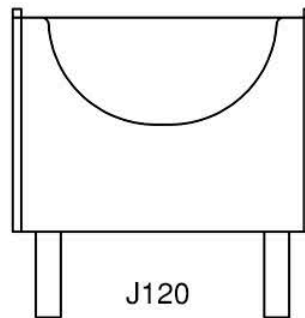

Ellailona - Pinottava laatikkosarja

Materiaalina käytetään 12 mm koivuvaneria. Pintakäsittely Osmo Color.

LAATIKOSTOSARJA PINOTTUNA (ESIMERKKI)

		Pituus / Leveys					HUOM.
E31	syvyys 310 korkeus 300/315	780	520	420	syvyys 310 korkeus 150/165	260	Kevennys (K) tulee vain toiselle puolelle ja merkitään K:lla, Kts. kooditus.
	koodi ilman kevennystä	E31_780	E31_520	E31_420	koodi	E31_260	
	koodi kevennyksellä	E31_780K	E31_520K	E31_420K	koodi	-	
E42	syvyys 420 korkeus 300/315	780	520	420	syvyys 420 korkeus 150/165	260	Kaikki reiät Ø 8 mm.
	koodi ilman kevennystä	E42_780	E42_520	E42_420	koodi	E41_260	
	koodi kevennyksellä	E42_780K	E42_520K	E42_420K	koodi	-	

Ellailona - Pinottava laatikkosarja

Peruslaatikosto E31 sarja, leveys 420, korkeus 300

Jalkaversiot

Ellailona - Pinottava laatikkosarja

Peruslaatikosto E31 sarja, leveys 520, korkeus 300

Jalkaversiot

Ellailona - Pinottava laatikkosarja

Peruslaatikosto E31 sarja, leveys 780, korkeus 300

Jalkaversiot

Ellailona - Pinottava laatikkosarja

Peruslaatikosto E42 sarja, leveys 420, korkeus 300

Jalkaversiot

Ellailona - Pinottava laatikkosarja

Peruslaatikosto E42 sarja, leveys 520, korkeus 300

Jalkaversiot

Ellailona - Pinottava laatikkosarja

Peruslaatikosto E42 sarja, leveys 780, korkeus 300

Jalkaversiot

Ellailona - Pinottava laatikkosarja

Peruslaatikko E31 sarja, leveys 310, korkeus 150

Peruslaatikko E42 sarja, leveys 420, korkeus 150