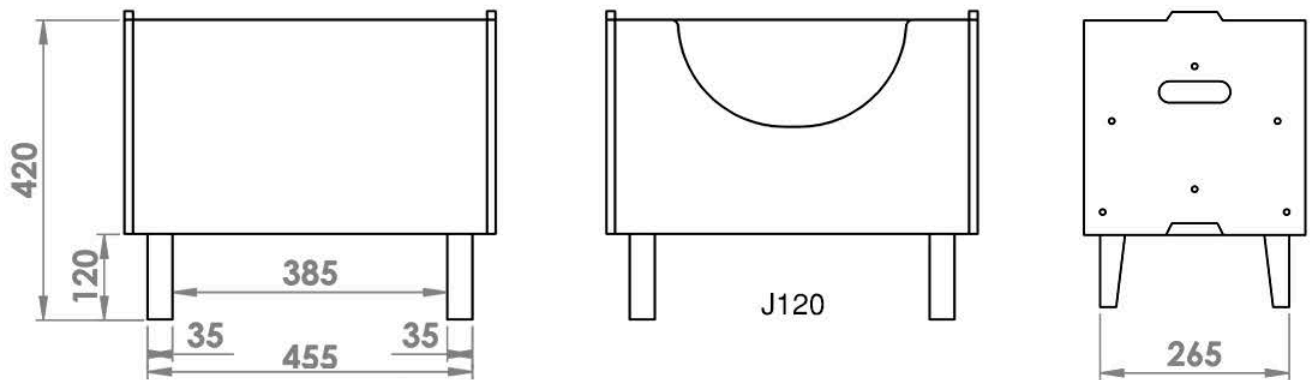

Ellailona - Pinottava laatikkosarja

Materiaalina käytetään 12 mm koivuvaneria. Pintakäsittely Osmo Color.

LAATIKOSTOSARJA PINOTTUNA (ESIMERKKI)

		Pituus / Leveys					HUOM.
E31	syvyys 310 korkeus 300/315	780	520	420	syvyys 310 korkeus 150/165	260	Kevennys (K) tulee vain toiselle puolelle ja merkitään K:lla, Kts. kooditus.
	koodi ilman kevennystä	E31_780	E31_520	E31_420	koodi	E31_260	
	koodi kevennyksellä	E31_780K	E31_520K	E31_420K	koodi	-	
E42	syvyys 420 korkeus 300/315	780	520	420	syvyys 420 korkeus 150/165	260	Kaikki reiät Ø 8 mm.
	koodi ilman kevennystä	E42_780	E42_520	E42_420	koodi	E41_260	
	koodi kevennyksellä	E42_780K	E42_520K	E42_420K	koodi	-	

Ellailona - Pinottava laatikkosarja

Peruslaatikosto E31 sarja, leveys 420, korkeus 300

Jalkaversiot

Ellailona - Pinottava laatikkosarja

Peruslaatikosto E31 sarja, leveys 520, korkeus 300

Jalkaversiot

Ellailona - Pinottava laatikkosarja

Peruslaatikosto E31 sarja, leveys 780, korkeus 300

Jalkaversiot

Ellailona - Pinottava laatikkosarja

Peruslaatikosto E42 sarja, leveys 420, korkeus 300

Jalkaversiot

Ellailona - Pinottava laatikkosarja

Peruslaatikosto E42 sarja, leveys 520, korkeus 300