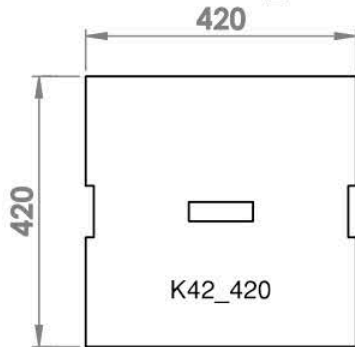

Ellailona - Pinottava laatikkosarja

Laatikoiden kannet E42-sarja

1. Laatikosto E42_420