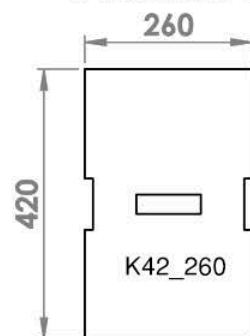

Ellailona - Pinottava laatikkosarja

Materiaalina käytetään 12 mm koivuvaneria. Pintakäsittely Osmo Color.

LAATIKOSTOSARJA PINOTTUNA (ESIMERKKI)

		Pituus / Leveys					HUOM.
E31	syvyys 310 korkeus 300/315	780	520	420	syvyys 310 korkeus 150/165	260	Kevennys (K) tulee vain toiselle puolelle ja merkitään K:lla, Kts. kooditus.
	koodi ilman kevennystä	E31_780	E31_520	E31_420	koodi	E31_260	
	koodi kevennyksellä	E31_780K	E31_520K	E31_420K	koodi	-	
E42	syvyys 420 korkeus 300/315	780	520	420	syvyys 420 korkeus 150/165	260	Kaikki reiät Ø 8 mm.
	koodi ilman kevennystä	E42_780	E42_520	E42_420	koodi	E41_260	
	koodi kevennyksellä	E42_780K	E42_520K	E42_420K	koodi	-	

Jalkaversiot

Ellailona - Pinottava laatikkosarja

Peruslaatikosto E42 sarja, leveys 780, korkeus 300

Jalkaversiot

Ellailona - Pinottava laatikkosarja

Peruslaatikko E31 sarja, leveys 310, korkeus 150

Peruslaatikko E42 sarja, leveys 420, korkeus 150

Ellailona - Pinottava laatikkosarja

Laatikoiden kannet E42-sarja

1. Laatikosto E42_420

2. Laatikosto E42_520, kaksi vaihtoehtoa

3. Laatikosto E42_780, huom. 4 vaihtoehtoa.

4. Laatikosto E42_260

5. Erilliskansi K42_360