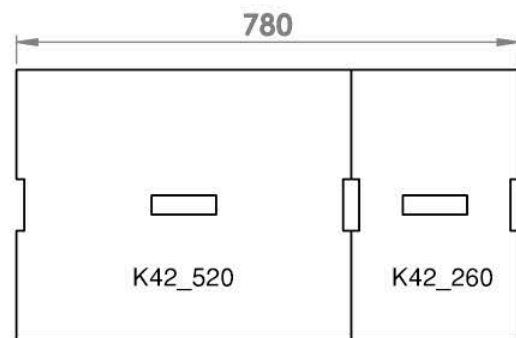

Ellailona - Pinottava laatikkosarja

Materiaali 12 mm koivuvaneri. Pintakäsittely Osmo Color.

Tuotesarja	Syvyys	Korkeus	Leveys	Kevennys, (K)	Koodi	HUOM	
E31	310	300	420		E31_420		
	310	300	520		E31_520		
	310	300	780		E31_780		
	310	300	420	K	E31_420K	Kevennys (K), tulee vain toiseen sivulevyyn.	
	310	300	520	K	E31_520K		
	310	300	780	K	E31_780K		
		310	150	260		E31_260	
E42	420	300	420		E42_420		
	420	300	520		E2_520		
	420	300	780		E42_780		
	420	300	420	K	E42_420K	Kevennys (K), tulee vain toiseen sivulevyyn.	
	420	300	520	K	E42_520K		
	420	300	780	K	E42_780K		
		420	150	260		E42_260	
Kannet	310	12	260		K31_260	Laatikoston leveydelle 780 mm voidaan käyttää myös kansiyhdistelmää K31_260+K31_260+K31_260 K31_260 + K31_520 K31_360 + K31_420 Vastaavat yhdistelmät myös K42 kansissa.	
	310	12	360		K31_360		
	310	12	420		K31_420		
	310	12	520		K31_520		
	310	12	780		K31_780		
	420	12	260		K42_260		
	420	12	360		K42_360	Yhdistelmää ei suositella kuitenkaan kevennetyllä sivulevyillä (K) oleviin malleihin!	
	420	12	420		K42_420		
	420	12	320		K42_520		
	420	12	780		K42_780		
Jalat	22,5/35	120 *)	35		J120	*) Laatikon alle jäävä tilan korkeus	
	22,5/35	270 *)	35		J270		
Väli-levyt	E31	12	299	285	-	V31	Kts. kansiversiot välilevyjen kanssa.
	E42	12	299	295	-	V42	

Jalkaversiot

Ellailona - Pinottava laatikkosarja

Peruslaatikosto E42 sarja, leveys 780, korkeus 300

Jalkaversiot

Ellailona - Pinottava laatikkosarja

Peruslaatikko E31 sarja, leveys 310, korkeus 150

Peruslaatikko E42 sarja, leveys 420, korkeus 150

Ellailona - Pinottava laatikkosarja

Laatikoiden kannet E42-sarja

1. Laatikosto E42_420

2. Laatikosto E42_520, kaksi vaihtoehtoa

3. Laatikosto E42_780, huom. 4 vaihtoehtoa.

4. Laatikosto E42_260

5. Erilliskansi K42_360