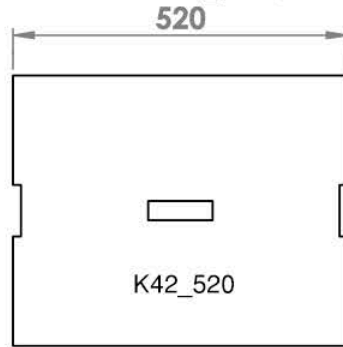

2. Laatikosto E42_520, kaksi vaihtoehtoa