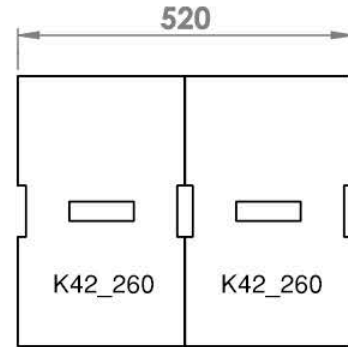

2. Laatikosto E42_520, kaksi vaihtoehtoa