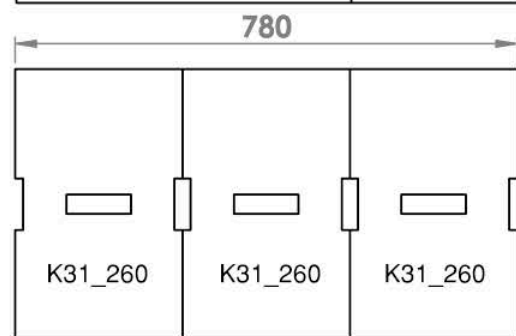

Ellailona - Pinottava laatikkosarja

Materiaali 12 mm koivuvaneri. Pintakäsittely Osmo Color.

Tuotesarja	Syvyys	Korkeus	Leveys	Kevennys, (K)	Koodi	HUOM	
E31	310	300	420		E31_420		
	310	300	520		E31_520		
	310	300	780		E31_780		
	310	300	420	K	E31_420K	Kevennys (K), tulee vain toiseen sivulevyyn.	
	310	300	520	K	E31_520K		
	310	300	780	K	E31_780K		
		310	150	260		E31_260	
E42	420	300	420		E42_420		
	420	300	520		E2_520		
	420	300	780		E42_780		
	420	300	420	K	E42_420K	Kevennys (K), tulee vain toiseen sivulevyyn.	
	420	300	520	K	E42_520K		
	420	300	780	K	E42_780K		
		420	150	260		E42_260	
Kannet	310	12	260		K31_260	Laatikoston leveydelle 780 mm voidaan käyttää myös kansiyhdistelmää K31_260+K31_260+K31_260 K31_260 + K31_520 K31_360 + K31_420 Vastaavat yhdistelmät myös K42 kansissa.	
	310	12	360		K31_360		
	310	12	420		K31_420		
	310	12	520		K31_520		
	310	12	780		K31_780		
	420	12	260		K42_260		
	420	12	360		K42_360	Yhdistelmää ei suositella kuitenkaan kevennetyllä sivulevyillä (K) oleviin malleihin!	
	420	12	420		K42_420		
	420	12	320		K42_520		
	420	12	780		K42_780		
Jalat	22,5/35	120 *)	35		J120	*) Laatikon alle jäävä tilan korkeus	
	22,5/35	270 *)	35		J270		
Väli-levyt	E31	12	299	285	-	V31	Kts. kansiversiot välilevyjen kanssa.
	E42	12	299	295	-	V42	

Jalkaversiot

Ellailona - Pinottava laatikkosarja

Peruslaatikosto E42 sarja, leveys 780, korkeus 300

Jalkaversiot

Ellailona - Pinottava laatikkosarja

Peruslaatikko E31 sarja, leveys 310, korkeus 150

Peruslaatikko E42 sarja, leveys 420, korkeus 150

Ellailona - Pinottava laatikkosarja

Laatikoiden kannet E42-sarja

1. Laatikosto E42_420

2. Laatikosto E42_520, kaksi vaihtoehtoa

3. Laatikosto E42_780, huom. 4 vaihtoehtoa.

4. Laatikosto E42_260

5. Erilliskansi K42_360

Ellailona - Pinottava laatikkosarja

Välilevy:

-Laatikat E31_780, E42_780, E31_520 ja E42_520 sisältävät valmiina kiinnitysreiät välilevyn ohjauskiskolle. Tämä mahdollistaa välilevyjen ostamisen myös jälkikäteen.