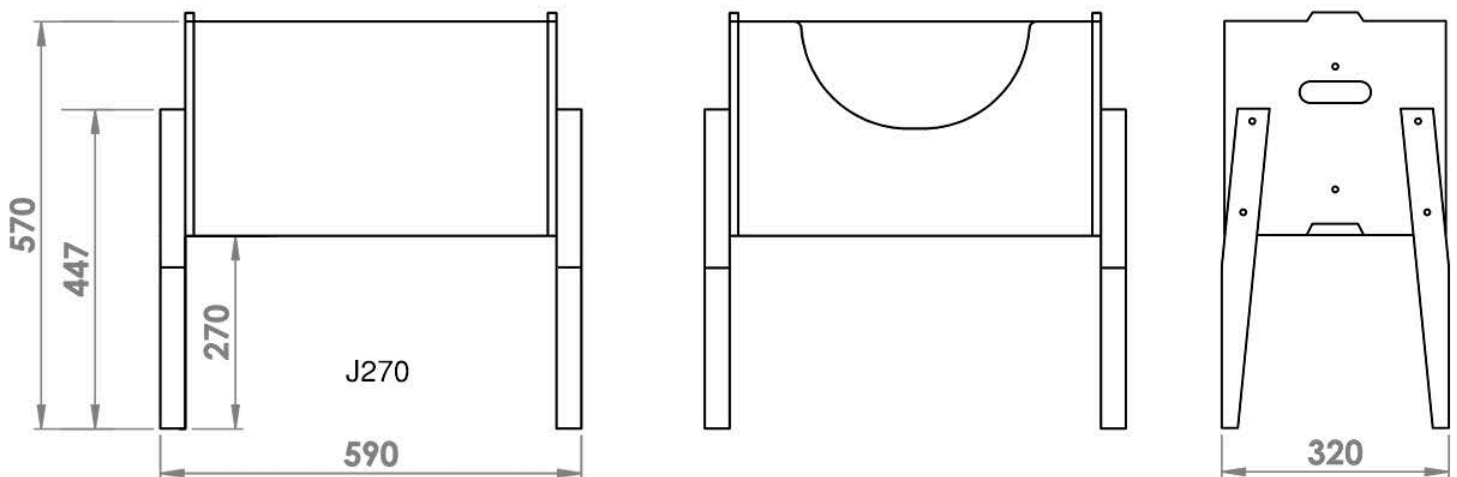

Ellailona - Pinottava laatikkosarja

Materiaalina käytetään 12 mm koivuvaneria. Pintakäsittely Osmo Color.

LAATIKOSTOSARJA PINOTTUNA (ESIMERKKI)

		Pituus / Leveys					HUOM.
E31	syvyys 310 korkeus 300/315	780	520	420	syvyys 310 korkeus 150/165	260	Kevennys (K) tulee vain toiselle puolelle ja merkitään K:lla, Kts. kooditus.
	koodi ilman kevennystä	E31_780	E31_520	E31_420	koodi	E31_260	
	koodi kevennyksellä	E31_780K	E31_520K	E31_420K	koodi	-	
E42	syvyys 420 korkeus 300/315	780	520	420	syvyys 420 korkeus 150/165	260	Kaikki reiät Ø 8 mm.
	koodi ilman kevennystä	E42_780	E42_520	E42_420	koodi	E41_260	
	koodi kevennyksellä	E42_780K	E42_520K	E42_420K	koodi	-	

Ellailona - Pinottava laatikkosarja

Peruslaatikosto E31 sarja, leveys 420, korkeus 300

Jalkaversiot

Ellailona - Pinottava laatikkosarja

Peruslaatikosto E31 sarja, leveys 520, korkeus 300

Jalkaversiot

Ellailona - Pinottava laatikkosarja

Peruslaatikosto E31 sarja, leveys 780, korkeus 300

Jalkaversiot

Ellailona - Pinottava laatikkosarja

Peruslaatikosto E42 sarja, leveys 420, korkeus 300

Jalkaversiot

Ellailona - Pinottava laatikkosarja

Peruslaatikosto E42 sarja, leveys 520, korkeus 300