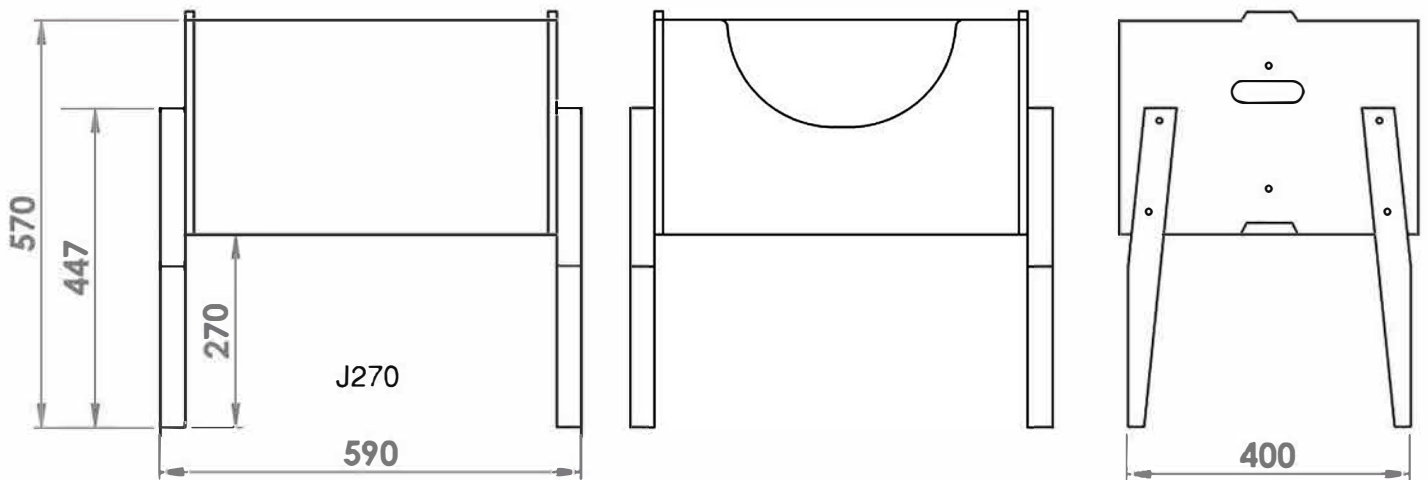

Ellailona - Pinottava laatikkosarja

Materiaalina käytetään 12 mm koivuvaneria. Pintakäsittely Osmo Color.

LAATIKOSTOSARJA PINOTTUNA (ESIMERKKI)

		Pituus / Leveys					HUOM.
E31	syvyys 310 korkeus 300/315	780	520	420	syvyys 310 korkeus 150/165	260	Kevennys (K) tulee vain toiselle puolelle ja merkitään K:lla, Kts. kooditus.
	koodi ilman kevennystä	E31_780	E31_520	E31_420	koodi	E31_260	
	koodi kevennyksellä	E31_780K	E31_520K	E31_420K	koodi	-	
E42	syvyys 420 korkeus 300/315	780	520	420	syvyys 420 korkeus 150/165	260	Kaikki reiät Ø 8 mm.
	koodi ilman kevennystä	E42_780	E42_520	E42_420	koodi	E41_260	
	koodi kevennyksellä	E42_780K	E42_520K	E42_420K	koodi	-	

Ellailona - Pinottava laatikkosarja

Peruslaatikosto E31 sarja, leveys 420, korkeus 300

Jalkaversiot

Ellailona - Pinottava laatikkosarja

Peruslaatikosto E31 sarja, leveys 520, korkeus 300

Jalkaversiot

Ellailona - Pinottava laatikkosarja

Peruslaatikosto E31 sarja, leveys 780, korkeus 300

Jalkaversiot

Ellailona - Pinottava laatikkosarja

Peruslaatikosto E42 sarja, leveys 420, korkeus 300

Jalkaversiot

Ellailona - Pinottava laatikkosarja

Peruslaatikosto E42 sarja, leveys 520, korkeus 300

Jalkaversiot

Ellailona - Pinottava laatikkosarja

Peruslaatikosto E42 sarja, leveys 780, korkeus 300

Jalkaversiot

Ellailona - Pinottava laatikkosarja

Peruslaatikko E31 sarja, leveys 310, korkeus 150

Peruslaatikko E42 sarja, leveys 420, korkeus 150