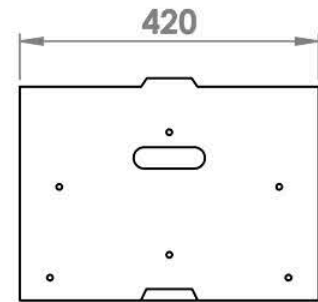

Ellailona - Pinottava laatikkosarja

Materiaalina käytetään 12 mm koivuvaneria. Pintakäsittely Osmo Color.

LAATIKOSTOSARJA PINOTTUNA (ESIMERKKI)

		Pituus / Leveys					HUOM.
E31	syvyys 310 korkeus 300/315	780	520	420	syvyys 310 korkeus 150/165	260	Kevennys (K) tulee vain toiselle puolelle ja merkitään K:lla, Kts. kooditus.
	koodi ilman kevennystä	E31_780	E31_520	E31_420	koodi	E31_260	
	koodi kevennyksellä	E31_780K	E31_520K	E31_420K	koodi	-	
E42	syvyys 420 korkeus 300/315	780	520	420	syvyys 420 korkeus 150/165	260	Kaikki reiät Ø 8 mm.
	koodi ilman kevennystä	E42_780	E42_520	E42_420	koodi	E41_260	
	koodi kevennyksellä	E42_780K	E42_520K	E42_420K	koodi	-	

Ellailona - Pinottava laatikkosarja

Peruslaatikosto E31 sarja, leveys 420, korkeus 300

Jalkaversiot

Ellailona - Pinottava laatikkosarja

Peruslaatikosto E31 sarja, leveys 520, korkeus 300

Jalkaversiot

Ellailona - Pinottava laatikkosarja

Peruslaatikosto E31 sarja, leveys 780, korkeus 300

Jalkaversiot

Ellailona - Pinottava laatikkosarja

Peruslaatikosto E42 sarja, leveys 420, korkeus 300

Jalkaversiot

Ellailona - Pinottava laatikkosarja

Peruslaatikosto E42 sarja, leveys 520, korkeus 300

Jalkaversiot

Ellailona - Pinottava laatikkosarja

Peruslaatikosto E42 sarja, leveys 780, korkeus 300

Jalkaversiot

Ellailona - Pinottava laatikkosarja

Peruslaatikko E31 sarja, leveys 310, korkeus 150

Peruslaatikko E42 sarja, leveys 420, korkeus 150