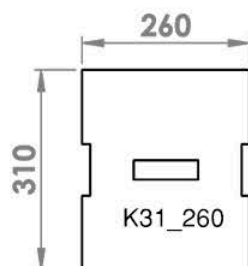

Ellailona - Pinottava laatikkosarja

Materiaalina käytetään 12 mm koivuvaneria. Pintakäsittely Osmo Color.

LAATIKOSTOSARJA PINOTTUNA (ESIMERKKI)

		Pituus / Leveys					HUOM.
E31	syvyys 310 korkeus 300/315	780	520	420	syvyys 310 korkeus 150/165	260	Kevennys (K) tulee vain toiselle puolelle ja merkitään K:lla, Kts. kooditus.
	koodi ilman kevennystä	E31_780	E31_520	E31_420	koodi	E31_260	
	koodi kevennyksellä	E31_780K	E31_520K	E31_420K	koodi	-	
E42	syvyys 420 korkeus 300/315	780	520	420	syvyys 420 korkeus 150/165	260	Kaikki reiät Ø 8 mm.
	koodi ilman kevennystä	E42_780	E42_520	E42_420	koodi	E41_260	
	koodi kevennyksellä	E42_780K	E42_520K	E42_420K	koodi	-	

Peruslaatikosto E31 sarja, leveys 780, korkeus 300

Jalkaversiot

Ellailona - Pinottava laatikkosarja

Peruslaatikosto E42 sarja, leveys 420, korkeus 300

Jalkaversiot

Ellailona - Pinottava laatikkosarja

Peruslaatikosto E42 sarja, leveys 520, korkeus 300

Jalkaversiot

Ellailona - Pinottava laatikkosarja

Peruslaatikosto E42 sarja, leveys 780, korkeus 300

Jalkaversiot

Ellailona - Pinottava laatikkosarja

Peruslaatikko E31 sarja, leveys 310, korkeus 150

Peruslaatikko E42 sarja, leveys 420, korkeus 150

Ellailona - Pinottava laatikkosarja

Laatikoiden kannet E31-sarja

1. Laatikosto E31_420

2. Laatikosto E31_520, kaksi vaihtoehtoa

3. Laatikosto E31_780, huom. 4 vaihtoehtoa.

4. Laatikosto E31_260

5. Erilliskansi K31_360