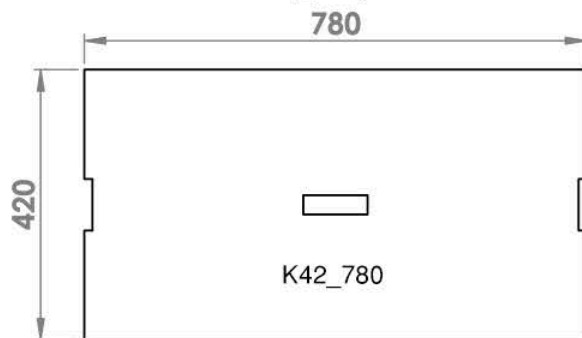

Ellailona - Pinottava laatikkosarja

Materiaali 12 mm koivuvaneri. Pintakäsittely Osmo Color.

Tuotesarja	Syvyys	Korkeus	Leveys	Kevennys, (K)	Koodi	HUOM	
E31	310	300	420		E31_420		
	310	300	520		E31_520		
	310	300	780		E31_780		
	310	300	420	K	E31_420K	Kevennys (K), tulee vain toiseen sivulevyyn.	
	310	300	520	K	E31_520K		
	310	300	780	K	E31_780K		
		310	150	260		E31_260	
E42	420	300	420		E42_420		
	420	300	520		E2_520		
	420	300	780		E42_780		
	420	300	420	K	E42_420K	Kevennys (K), tulee vain toiseen sivulevyyn.	
	420	300	520	K	E42_520K		
	420	300	780	K	E42_780K		
		420	150	260		E42_260	
Kannet	310	12	260		K31_260	Laatikoston leveydelle 780 mm voidaan käyttää myös kansiyhdistelmää K31_260+K31_260+K31_260 K31_260 + K31_520 K31_360 + K31_420 Vastaavat yhdistelmät myös K42 kansissa.	
	310	12	360		K31_360		
	310	12	420		K31_420		
	310	12	520		K31_520		
	310	12	780		K31_780		
	420	12	260		K42_260		
	420	12	360		K42_360	Yhdistelmää ei suositella kuitenkaan kevennetyllä sivulevyillä (K) oleviin malleihin!	
	420	12	420		K42_420		
	420	12	320		K42_520		
	420	12	780		K42_780		
Jalat	22,5/35	120 *)	35		J120	*) Laatikon alle jäävä tilan korkeus	
	22,5/35	270 *)	35		J270		
Väli-levyt	E31	12	299	285	-	V31	Kts. kansiversiot välilevyjen kanssa.
	E42	12	299	295	-	V42	

Ellailona - Pinottava laatikkosarja

Laatikoiden kannet E42-sarja

1. Laatikosto E42_420

2. Laatikosto E42_520, kaksi vaihtoehtoa

3. Laatikosto E42_780, huom. 4 vaihtoehtoa.

4. Laatikosto E42_260

5. Erilliskansi K42_360