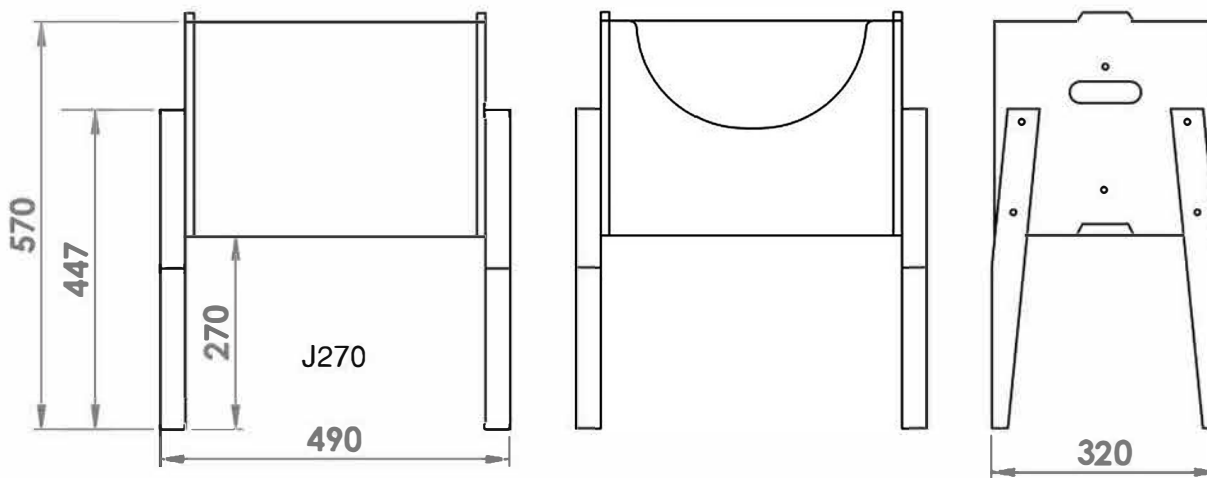

Ellailona - Pinottava laatikkosarja

Materiaalina käytetään 12 mm koivuvaneria. Pintakäsittely Osmo Color.

LAATIKOSTOSARJA PINOTTUNA (ESIMERKKI)

		Pituus / Leveys					HUOM.
E31	syvyys 310 korkeus 300/315	780	520	420	syvyys 310 korkeus 150/165	260	Kevennys (K) tulee vain toiselle puolelle ja merkitään K:lla, Kts. kooditus.
	koodi ilman kevennystä	E31_780	E31_520	E31_420	koodi	E31_260	
	koodi kevennyksellä	E31_780K	E31_520K	E31_420K	koodi	-	
E42	syvyys 420 korkeus 300/315	780	520	420	syvyys 420 korkeus 150/165	260	Kaikki reiät Ø 8 mm.
	koodi ilman kevennystä	E42_780	E42_520	E42_420	koodi	E41_260	
	koodi kevennyksellä	E42_780K	E42_520K	E42_420K	koodi	-	

Ellailona - Pinottava laatikkosarja

Peruslaatikosto E31 sarja, leveys 420, korkeus 300

Jalkaversiot

Ellailona - Pinottava laatikkosarja

Peruslaatikosto E31 sarja, leveys 520, korkeus 300

Jalkaversiot

Ellailona - Pinottava laatikkosarja