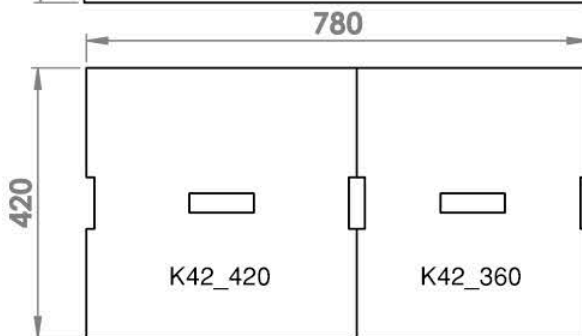

Ellailona - Pinottava laatikkosarja

Materiaali 12 mm koivuvaneri. Pintakäsittely Osmo Color.

Tuotesarja	Syvyys	Korkeus	Leveys	Kevennys, (K)	Koodi	HUOM	
E31	310	300	420		E31_420		
	310	300	520		E31_520		
	310	300	780		E31_780		
	310	300	420	K	E31_420K	Kevennys (K), tulee vain toiseen sivulevyyn.	
	310	300	520	K	E31_520K		
	310	300	780	K	E31_780K		
		310	150	260		E31_260	
E42	420	300	420		E42_420		
	420	300	520		E2_520		
	420	300	780		E42_780		
	420	300	420	K	E42_420K	Kevennys (K), tulee vain toiseen sivulevyyn.	
	420	300	520	K	E42_520K		
	420	300	780	K	E42_780K		
		420	150	260		E42_260	
Kannet	310	12	260		K31_260	Laatikoston leveydelle 780 mm voidaan käyttää myös kansiyhdistelmää K31_260+K31_260+K31_260 K31_260 + K31_520 K31_360 + K31_420 Vastaavat yhdistelmät myös K42 kansissa.	
	310	12	360		K31_360		
	310	12	420		K31_420		
	310	12	520		K31_520		
	310	12	780		K31_780		
	420	12	260		K42_260		
	420	12	360		K42_360	Yhdistelmää ei suositella kuitenkaan kevennetyllä sivulevyillä (K) oleviin malleihin!	
	420	12	420		K42_420		
	420	12	320		K42_520		
	420	12	780		K42_780		
Jalat	22,5/35	120 *)	35		J120	*) Laatikon alle jäävä tilan korkeus	
	22,5/35	270 *)	35		J270		
Väli-levyt	E31	12	299	285	-	V31	Kts. kansiversiot välilevyjen kanssa.
	E42	12	299	295	-	V42	

Jalkaversiot

Ellailona - Pinottava laatikkosarja

Peruslaatikosto E42 sarja, leveys 780, korkeus 300

Jalkaversiot

Ellailona - Pinottava laatikkosarja

Peruslaatikko E31 sarja, leveys 310, korkeus 150

Peruslaatikko E42 sarja, leveys 420, korkeus 150

Ellailona - Pinottava laatikkosarja

Laatikoiden kannet E42-sarja

1. Laatikosto E42_420

2. Laatikosto E42_520, kaksi vaihtoehtoa

3. Laatikosto E42_780, huom. 4 vaihtoehtoa.

4. Laatikosto E42_260

5. Erilliskansi K42_360