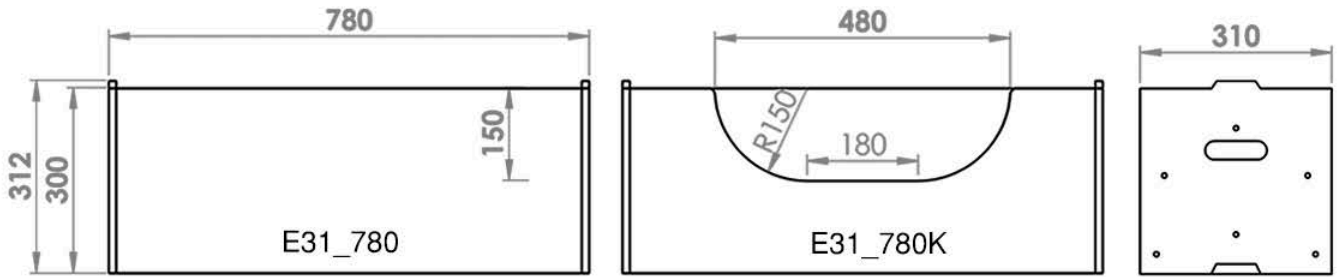

Ellailona - Pinottava laatikkosarja

Materiaalina käytetään 12 mm koivuvaneria. Pintakäsittely Osmo Color.

LAATIKOSTOSARJA PINOTTUNA (ESIMERKKI)

		Pituus / Leveys					HUOM.
E31	syvyys 310 korkeus 300/315	780	520	420	syvyys 310 korkeus 150/165	260	Kevennys (K) tulee vain toiselle puolelle ja merkitään K:lla, Kts. kooditus.
	koodi ilman kevennystä	E31_780	E31_520	E31_420	koodi	E31_260	
	koodi kevennyksellä	E31_780K	E31_520K	E31_420K	koodi	-	
E42	syvyys 420 korkeus 300/315	780	520	420	syvyys 420 korkeus 150/165	260	Kaikki reiät Ø 8 mm.
	koodi ilman kevennystä	E42_780	E42_520	E42_420	koodi	E41_260	
	koodi kevennyksellä	E42_780K	E42_520K	E42_420K	koodi	-	

Ellailona - Pinottava laatikkosarja

Peruslaatikosto E31 sarja, leveys 420, korkeus 300

Jalkaversiot

Ellailona - Pinottava laatikkosarja

Peruslaatikosto E31 sarja, leveys 520, korkeus 300

Jalkaversiot

Ellailona - Pinottava laatikkosarja

Peruslaatikosto E31 sarja, leveys 780, korkeus 300

Jalkaversiot

Ellailona - Pinottava laatikkosarja

Peruslaatikosto E42 sarja, leveys 420, korkeus 300

Jalkaversiot

Ellailona - Pinottava laatikkosarja

Peruslaatikosto E42 sarja, leveys 520, korkeus 300

Jalkaversiot

Ellailona - Pinottava laatikkosarja

Peruslaatikosto E42 sarja, leveys 780, korkeus 300

Jalkaversiot

Ellailona - Pinottava laatikkosarja

Peruslaatikko E31 sarja, leveys 310, korkeus 150

Peruslaatikko E42 sarja, leveys 420, korkeus 150