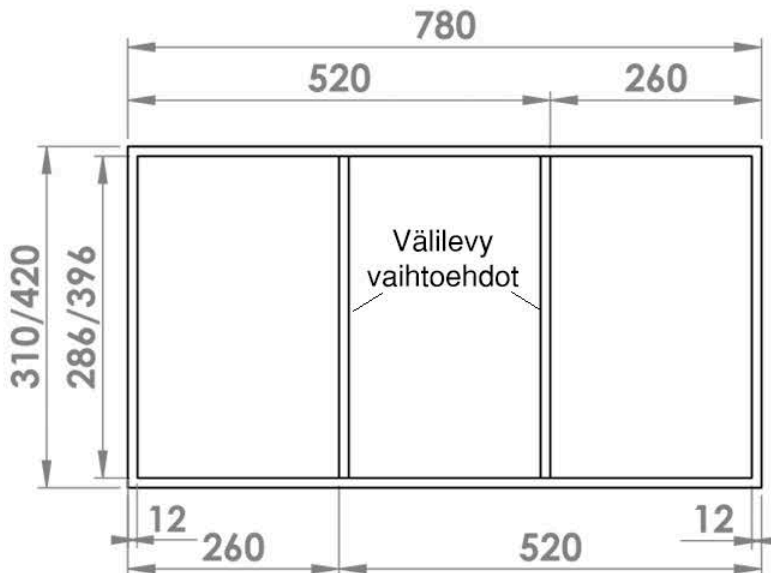

Ellailona - Pinottava laatikkosarja

Välilevy:

-Laatikat E31_780, E42_780, E31_520 ja E42_520 sisältävät valmiina kiinnitysreiät välilevyn ohjauskiskolle. Tämä mahdollistaa välilevyjen ostamisen myös jälkikäteen.

Välilevy E31_780 ja E42_780 laatikkoon:

Huom. Yhdellä välilevyllä kansiversio K31/K42_520 + K31/K42_260
Kahdella välilevyllä kansiversio K31/K41_260 x 3

Välilevy E31_520 ja E42_520 laatikkoon:

Huom. Välilevyllä kansiversio K31/K42_260 x 2