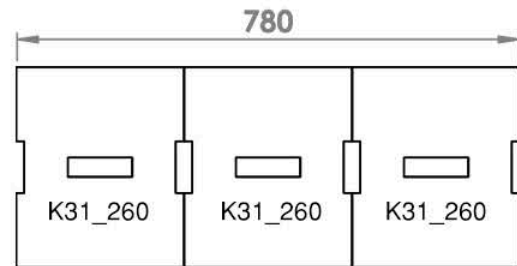

Peruslaatikosto E31 sarja, leveys 780, korkeus 300

Jalkaversiot

Ellailona - Pinottava laatikkosarja

Peruslaatikosto E42 sarja, leveys 420, korkeus 300

Jalkaversiot

Ellailona - Pinottava laatikkosarja

Peruslaatikosto E42 sarja, leveys 520, korkeus 300

Jalkaversiot

Ellailona - Pinottava laatikkosarja

Peruslaatikosto E42 sarja, leveys 780, korkeus 300

Jalkaversiot

Ellailona - Pinottava laatikkosarja

Peruslaatikko E31 sarja, leveys 310, korkeus 150

Peruslaatikko E42 sarja, leveys 420, korkeus 150

Ellailona - Pinottava laatikkosarja

Laatikoiden kannet E31-sarja

1. Laatikosto E31_420

2. Laatikosto E31_520, kaksi vaihtoehtoa

3. Laatikosto E31_780, huom. 4 vaihtoehtoa.

4. Laatikosto E31_260

5. Erilliskansi K31_360