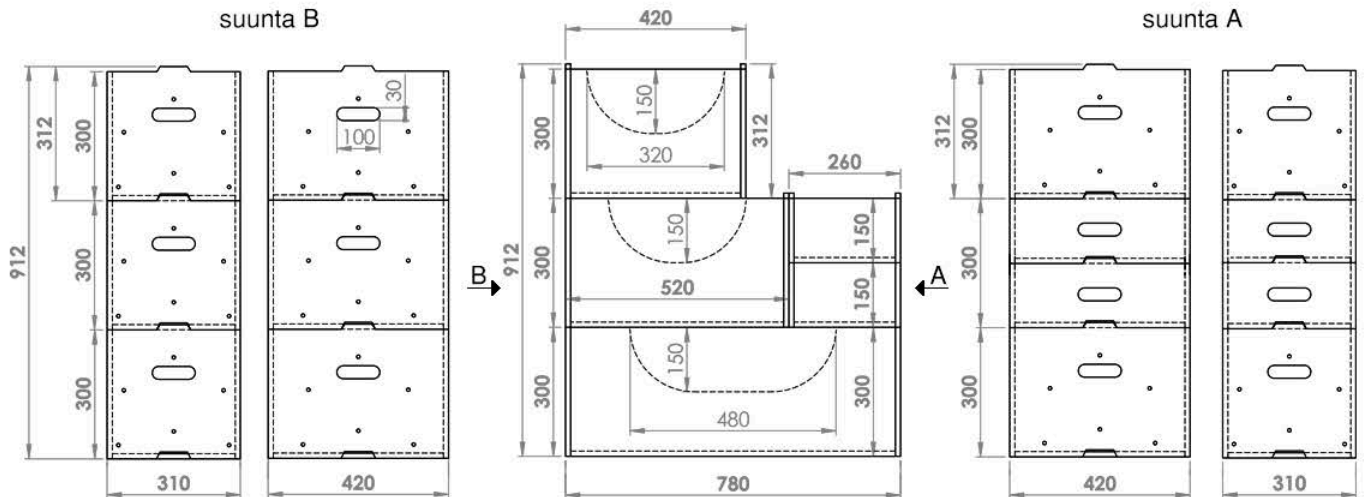

Ellailona - Pinottava laatikkosarja

Materiaali 12 mm koivuvaneri. Pintakäsittely Osmo Color.

Tuotesarja	Syvyys	Korkeus	Leveys	Kevennys, (K)	Koodi	HUOM	
E31	310	300	420		E31_420		
	310	300	520		E31_520		
	310	300	780		E31_780		
	310	300	420	K	E31_420K	Kevennys (K), tulee vain toiseen sivulevyyn.	
	310	300	520	K	E31_520K		
	310	300	780	K	E31_780K		
		310	150	260		E31_260	
E42	420	300	420		E42_420		
	420	300	520		E2_520		
	420	300	780		E42_780		
	420	300	420	K	E42_420K	Kevennys (K), tulee vain toiseen sivulevyyn.	
	420	300	520	K	E42_520K		
	420	300	780	K	E42_780K		
		420	150	260		E42_260	
Kannet	310	12	260		K31_260	Laatikoston leveydelle 780 mm voidaan käyttää myös kansiyhdistelmää K31_260+K31_260+K31_260 K31_260 + K31_520 K31_360 + K31_420 Vastaavat yhdistelmät myös K42 kansissa.	
	310	12	360		K31_360		
	310	12	420		K31_420		
	310	12	520		K31_520		
	310	12	780		K31_780		
	420	12	260		K42_260		
	420	12	360		K42_360	Yhdistelmää ei suositella kuitenkaan kevennetyllä sivulevyillä (K) oleviin malleihin!	
	420	12	420		K42_420		
	420	12	320		K42_520		
	420	12	780		K42_780		
Jalat	22,5/35	120 *)	35		J120	*) Laatikon alle jäävä tilan korkeus	
	22,5/35	270 *)	35		J270		
Väli-levyt	E31	12	299	285	-	V31	Kts. kansiversiot välilevyjen kanssa.
	E42	12	299	295	-	V42	

Ellailona - Pinottava laatikkosarja

Materiaalina käytetään 12 mm koivuvaneria. Pintakäsittely Osmo Color.

LAATIKOSTOSARJA PINOTTUNA (ESIMERKKI)

		Pituus / Leveys					HUOM.
E31	syvyys 310 korkeus 300/315	780	520	420	syvyys 310 korkeus 150/165	260	Kevennys (K) tulee vain toiselle puolelle ja merkitään K:lla, Kts. kooditus.
	koodi ilman kevennystä	E31_780	E31_520	E31_420	koodi	E31_260	
	koodi kevennyksellä	E31_780K	E31_520K	E31_420K	koodi	-	
E42	syvyys 420 korkeus 300/315	780	520	420	syvyys 420 korkeus 150/165	260	Kaikki reiät Ø 8 mm.
	koodi ilman kevennystä	E42_780	E42_520	E42_420	koodi	E41_260	
	koodi kevennyksellä	E42_780K	E42_520K	E42_420K	koodi	-	