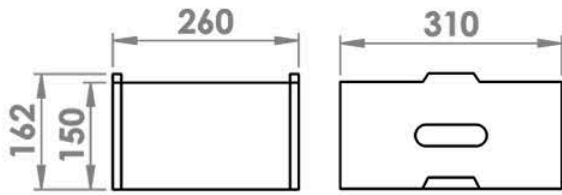

Ellailona - Pinottava laatikkosarja

Materiaalina käytetään 12 mm koivuvaneria. Pintakäsittely Osmo Color.

LAATIKOSTOSARJA PINOTTUNA (ESIMERKKI)

		Pituus / Leveys					HUOM.
E31	syvyys 310 korkeus 300/315	780	520	420	syvyys 310 korkeus 150/165	260	Kevennys (K) tulee vain toiselle puolelle ja merkitään K:lla, Kts. kooditus.
	koodi ilman kevennystä	E31_780	E31_520	E31_420	koodi	E31_260	
	koodi kevennyksellä	E31_780K	E31_520K	E31_420K	koodi	-	
E42	syvyys 420 korkeus 300/315	780	520	420	syvyys 420 korkeus 150/165	260	Kaikki reiät Ø 8 mm.
	koodi ilman kevennystä	E42_780	E42_520	E42_420	koodi	E41_260	
	koodi kevennyksellä	E42_780K	E42_520K	E42_420K	koodi	-	

Ellailona - Pinottava laatikkosarja

Peruslaatikosto E31 sarja, leveys 420, korkeus 300

Jalkaversiot

Ellailona - Pinottava laatikkosarja

Peruslaatikosto E31 sarja, leveys 520, korkeus 300

Jalkaversiot

Ellailona - Pinottava laatikkosarja

Peruslaatikosto E31 sarja, leveys 780, korkeus 300

Jalkaversiot

Ellailona - Pinottava laatikkosarja

Peruslaatikosto E42 sarja, leveys 420, korkeus 300

Jalkaversiot

Ellailona - Pinottava laatikkosarja

Peruslaatikosto E42 sarja, leveys 520, korkeus 300

Jalkaversiot

Ellailona - Pinottava laatikkosarja

Peruslaatikosto E42 sarja, leveys 780, korkeus 300

Jalkaversiot

Ellailona - Pinottava laatikkosarja

Peruslaatikko E31 sarja, leveys 310, korkeus 150

Peruslaatikko E42 sarja, leveys 420, korkeus 150