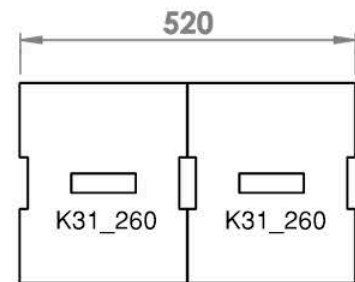

2. Laatikosto E31_520, kaksi vaihtoehtoa