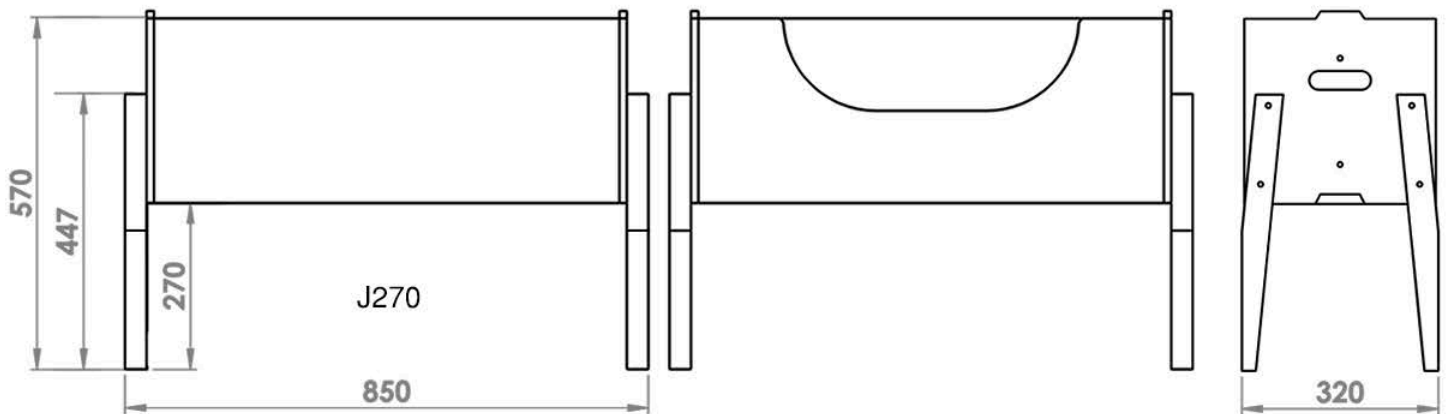

Ellailona - Pinottava laatikkosarja

Materiaalina käytetään 12 mm koivuvaneria. Pintakäsittely Osmo Color.

LAATIKOSTOSARJA PINOTTUNA (ESIMERKKI)

		Pituus / Leveys					HUOM.
E31	syvyys 310 korkeus 300/315	780	520	420	syvyys 310 korkeus 150/165	260	Kevennys (K) tulee vain toiselle puolelle ja merkitään K:lla, Kts. kooditus.
	koodi ilman kevennystä	E31_780	E31_520	E31_420	koodi	E31_260	
	koodi kevennyksellä	E31_780K	E31_520K	E31_420K	koodi	-	
E42	syvyys 420 korkeus 300/315	780	520	420	syvyys 420 korkeus 150/165	260	Kaikki reiät Ø 8 mm.
	koodi ilman kevennystä	E42_780	E42_520	E42_420	koodi	E41_260	
	koodi kevennyksellä	E42_780K	E42_520K	E42_420K	koodi	-	

Ellailona - Pinottava laatikkosarja

Peruslaatikosto E31 sarja, leveys 420, korkeus 300

Jalkaversiot

Ellailona - Pinottava laatikkosarja

Peruslaatikosto E31 sarja, leveys 520, korkeus 300

Jalkaversiot

Ellailona - Pinottava laatikkosarja

Peruslaatikosto E31 sarja, leveys 780, korkeus 300

Jalkaversiot

Ellailona - Pinottava laatikkosarja

Peruslaatikosto E42 sarja, leveys 420, korkeus 300

Jalkaversiot

Ellailona - Pinottava laatikkosarja

Peruslaatikosto E42 sarja, leveys 520, korkeus 300

Jalkaversiot

Ellailona - Pinottava laatikkosarja

Peruslaatikosto E42 sarja, leveys 780, korkeus 300

Jalkaversiot

Ellailona - Pinottava laatikkosarja

Peruslaatikko E31 sarja, leveys 310, korkeus 150

Peruslaatikko E42 sarja, leveys 420, korkeus 150