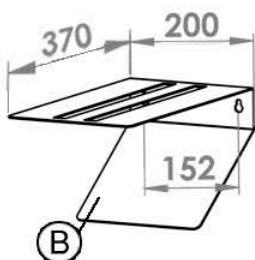

Lumilautateline LUT200 seinälle

Seinälle asennettava, alumiinista valmistettu ja maalattu lumilauta-teline LUT200 lautojen ulko- ja sisäsäilytyksen laskettelun sesonki- ja väliaikana

LUT200 leveys 20 cm ja syvyys 37 cm ja siihen mahtuu 2 lautaa siteineen. Telineen alaosaan asennettavan pään leveys voi olla maksimissaan 330 mm (etuosa "nose" tai takaosa "tail").

Asenna rakennuksen seinälle, suksihuoltotilaan tai irtain- ja talovarastoon.

Sisältää tarvittavat kiinnitystarvikkeet.

Lautojen pituuden mukaan.

~370

Lautojen pituuden mukaan.