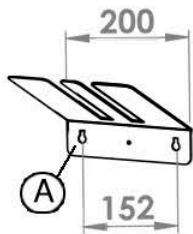

Lumilautateline LUT200 seinälle

Seinälle asennettava, alumiinista valmistettu ja maalattu lumilauta-teline LUT200 lautojen ulko- ja sisäsäilytyksen laskettelun sesonki- ja väliaikana

LUT200 leveys 20 cm ja syvyys 37 cm ja siihen mahtuu 2 lautaa siteineen. Telineen alaosaan asennettavan pään leveys voi olla maksimissaan 330 mm (etuosa "nose" tai takaosa "tail").

Asenna rakennuksen seinälle, suksihuoltotilaan tai irtain- ja talovarastoon.

Sisältää tarvittavat kiinnitystarvikkeet.

Lautojen pituuden mukaan.

~370

Lautojen pituuden mukaan.