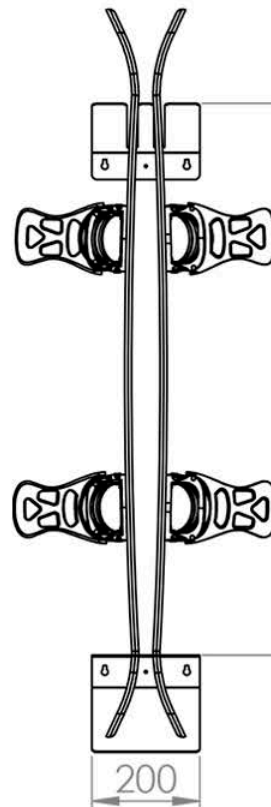

Lumilautateline LUT200 seinälle

Seinälle asennettava, alumiinista valmistettu ja maalattu lumilauta-teline LUT200 lautojen ulko- ja sisäsäilytyksen laskettelun sesonki- ja väliaikana

LUT200 leveys 20 cm ja syvyys 37 cm ja siihen mahtuu 2 lautaa siteineen. Telineen alaosaan asennettavan pään leveys voi olla maksimissaan 330 mm (etuosa "nose" tai takaosa "tail").

Asenna rakennuksen seinälle, suksihuoltotilaan tai irtain- ja talovarastoon.

Sisältää tarvittavat kiinnitystarvikkeet.

Lautojen pituuden mukaan.

~370

Lautojen pituuden mukaan.